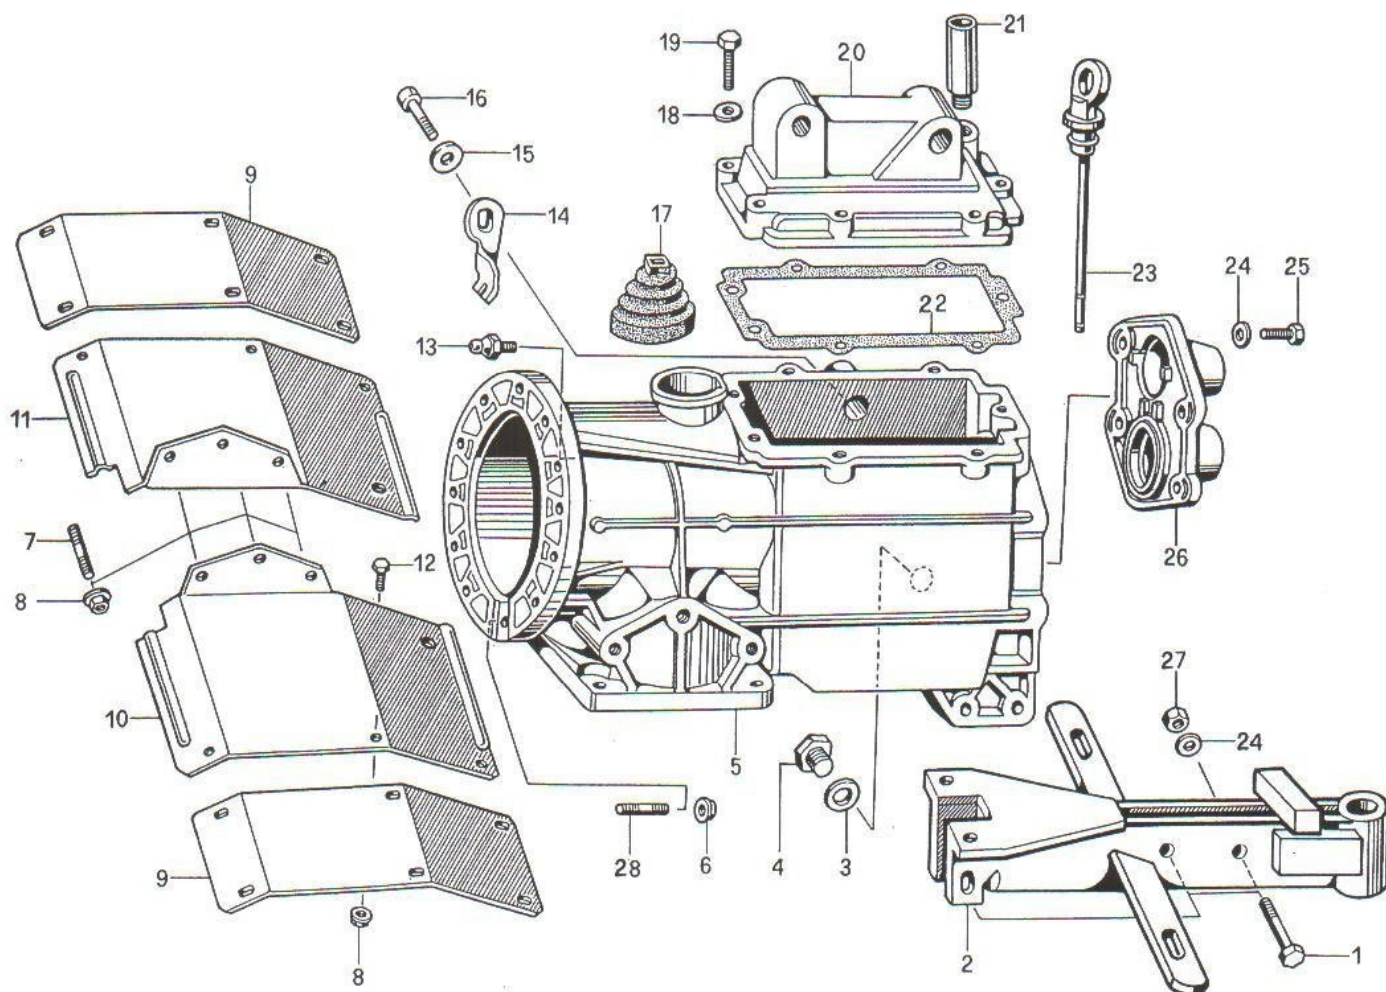

# TAV. 244 GRUPPO CARTER CAMBIO BL 110/120 **BENASSI**

POS.	CODICE	DESCRIZIONE	Q.TA'
------	--------	-------------	-------

1	0202200250	Vite TE M10x50	3
2	03244217140	Supporto Arpione	1
3	03244207879	Rondella Tappo Olio	1
4	03244204842	Tappo Liv Olio	1
5	03244210401	Corpo Centrale	1
6	0239000150	Dado autobloc. Flang M8	6
7	03244207987	Prigioniero	6
8	0222700120	Dado C/Rondella M8	8
9	03244208945	Prolunga Prot.Fresa	2
10	03244214363	Carter Prot.Fresa Sx	1
11	03244214362	Carter Prot.Fresa Dx	1
12	0200100380	Vite TE M8x16	6
13	03244207243	Perno di Fulcro	1
14	03244210018	Leva Esterna	

POS.	CODICE	DESCRIZIONE	Q.TA'
------	--------	-------------	-------

15	03242316320	Rondella	2
16	0103600690	Vite TCEI M6x12	1
17	03244207477	Soffietto	1
18	0224400180	Rondella Ø 8	7
19	0200200160	Vite TE M8x30	7
20	03244211430	Coperchio Corpo Cambio	1
21	03244211431	Prolunga per Tappo	1
22	03244210003	Guarnizione Coperchio	1
23	03244211432	Asta Livello Olio	1
24	0201100340	Rondella Ø 10	4
25	0200600120	Vite TE M10x25	4
26	03244210004	Calotta	1
27	0201100510	Dado M10	3
28	0223100990	Prigioniero M8x25	1