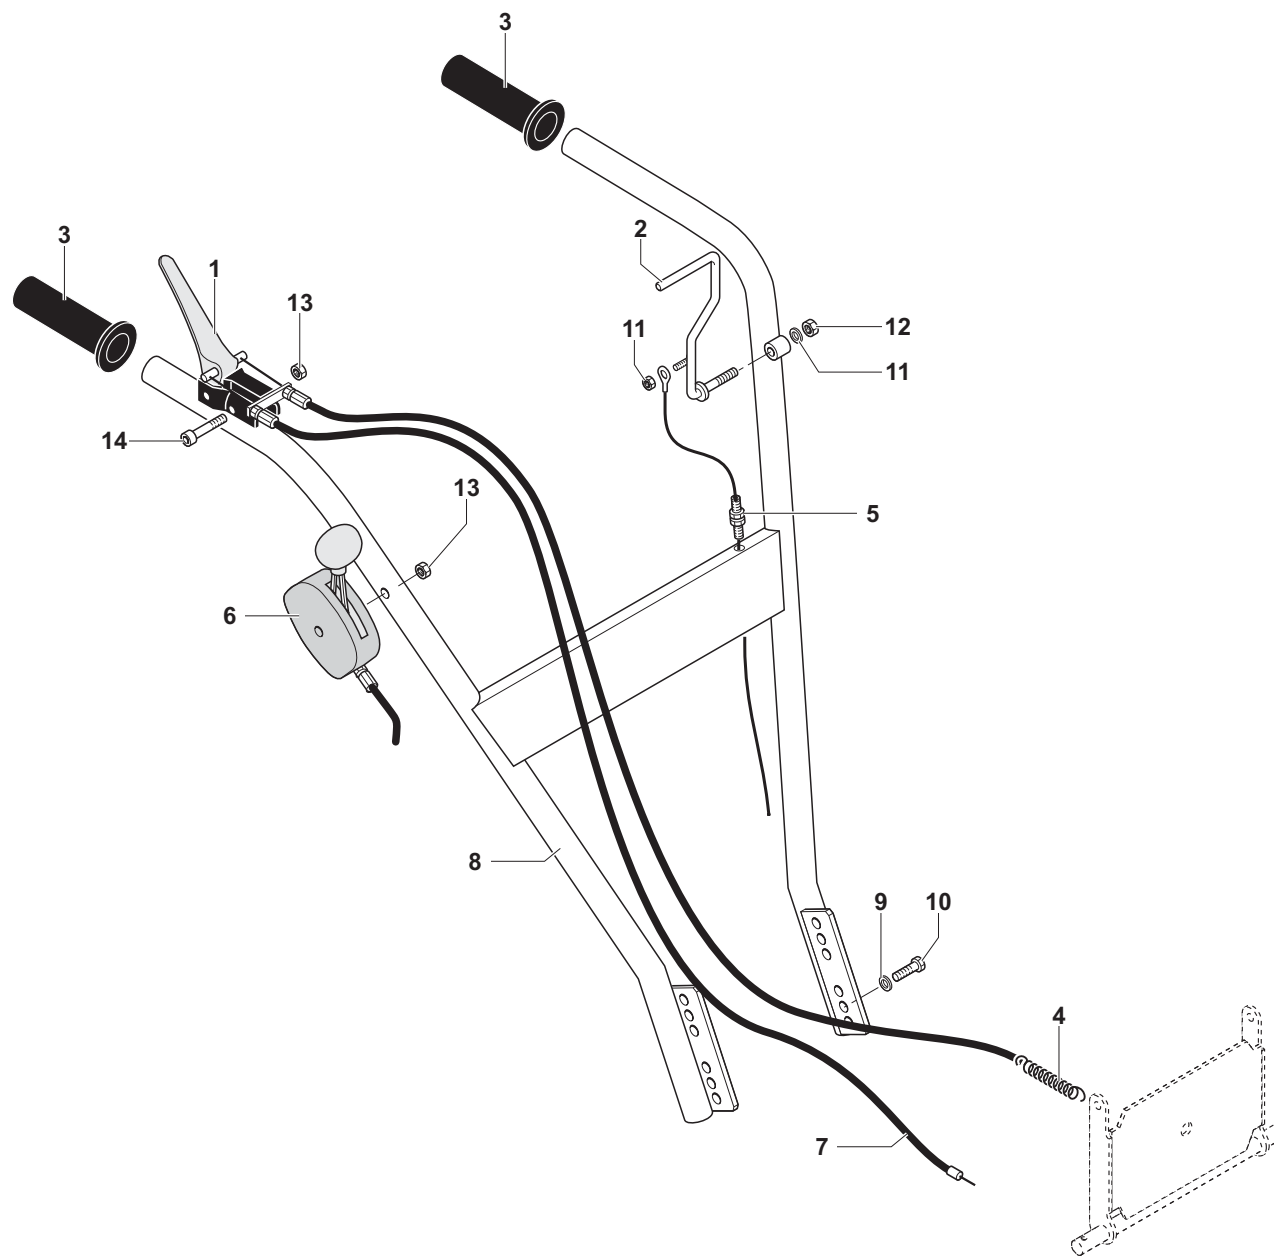

T600
Da matricola 300
Serial number from 300

STEGOLA
HANDLEBAR

Tav.
Tab. **16.03** 01

T600

Da matricola 300
Serial number from 300

TRASMISSIONE
TRANSMISSION

Tav.
Tab.

16.04

02

N.	CODE	SIGLA	DENOMINAZIONE	DENOMINATION
1	101111		ALBERO ESAGONALE Z=6	SHAFT
2	108016		ALBERO PULEGGIE RINVIO	SHAFT
3	100031		ALBERO ASSE RUOTE	SHAFT
4	120214		BIELLA 2°	CONNECTING ROD
5	120215		BIELLA 3°	CONNECTING ROD
6	140873		SUPPORTO PULEGGIA RINVIO	SUPPORT
7	140877		BASCULA	PLATE
8	140882		ANGOLARE SUPPORTO FORCELLA	BRACKET
9	154001		COPERCHIO	COVER
10	280044		PERNO LEVA CAMBIO	PIN
11	147207	SPZ 630	CINGHIA DENTATA	BELT
12	155711		TELAIO SUPPORTO MOTORE	FRAME
13	155713		TELAIO TRASMISSIONE CULLA	FRAME
14	247351		MOLLA	SPRING
15	270211		PARAPOLVERE	POWDER GUARD
16	280045		PERNO PULEGGIA VARIATORE	PIN
17	175300	62205 2RS	CUSCINETTO	BEARING
18	286091		PIASTRA FISSAGGIO BANDELLA	PLATE
19	315052		PULEGGIA Z-50	PULLEY
20	315056		PULEGGIA Z-90	PULLEY
21	315059		PULEGGIA VARIATORE	PULLEY
22	288020		CLIPS	CLIPS
23	950117		COPPIA RUOTE 13,500,6	COUPLE OF WHEELS
24	248655		MOLLA MARTINETTO	SPRING
25	140891		MOZZO	HUB
26	198007	BPFL3	FLANGIA CUSCINETTO	FLANGE
27	198008	BPFL4	FLANGIA CUSCINETTO	FLANGE
28	198009	SB 204	CUSCINETTO	BEARING
29	198010	SB 203	CUSCINETTO	BEARING
30	220241		INGRANAGGIO	GEAR
31	146262	5x5x20	CHIAVETTA	TONGUE
32	171950	6204 2RS	CUSCINETTO	BEARING
33	V0835MAE	TE UNI 5739 - M8X35	VITE	SCREW
34	D08MABAU	D.8	DADO	NUT
35	V0545MACZ	TCEI UNI 5931 M5X45	VITE	SCREW
36	V0535MACZ	TCEI UNI 5931 M5X35	VITE	SCREW
37	D10MABAU		DADO	NUT
38	V0510TBZ		VITE	SCREW
39	172900	6300 2RS	CUSCINETTO	BEARING
40	247360		COPPIGLIA	ELASTIC PIN
41	SP0636		SPINA	ELASTIC PIN
42	RON10Z		RONDELLA	WASHER