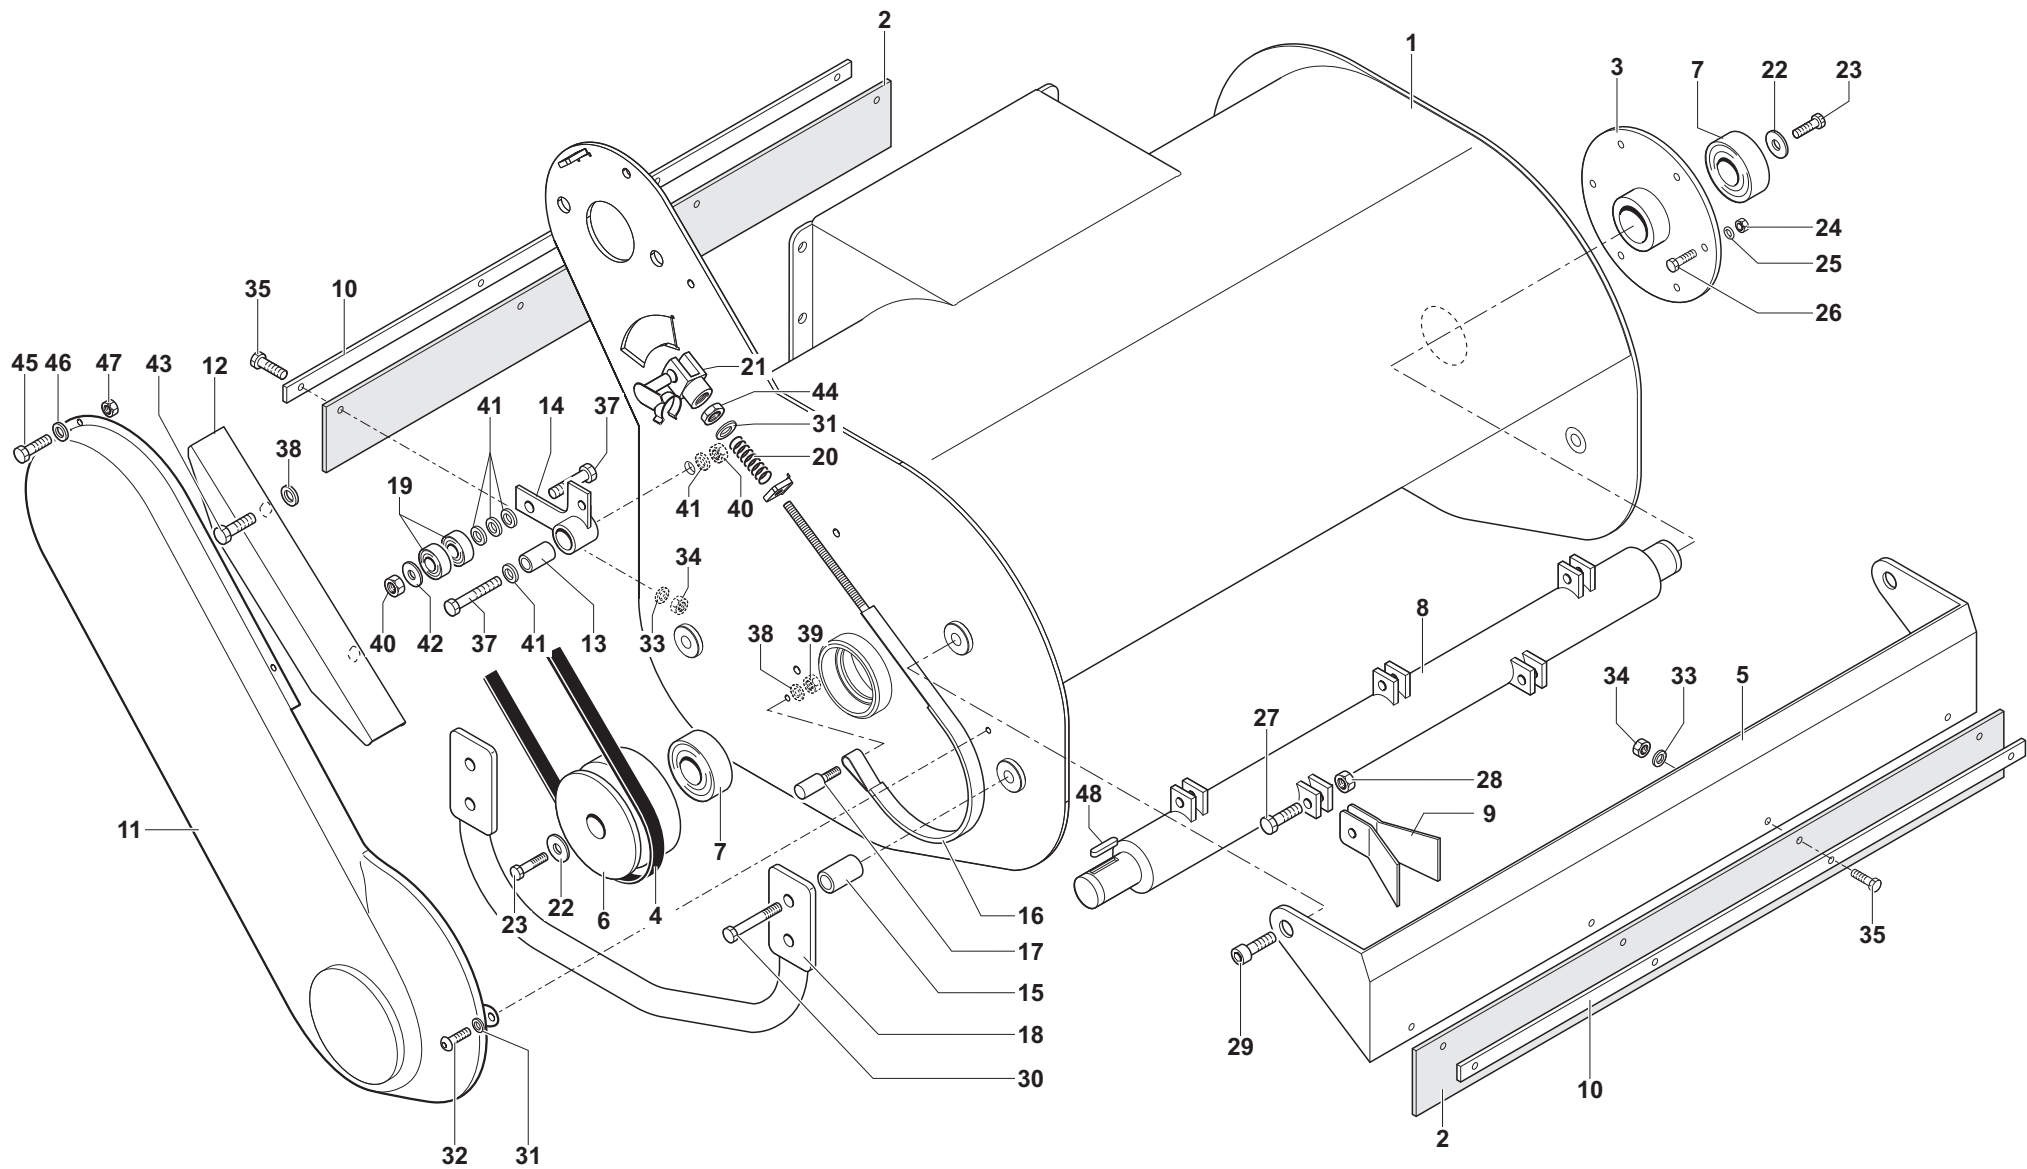

T600Da matricola 300
Serial number from 300**GRUPPO FRESA**
ROTARY TILLER GROUPTav.
Tab.**16.01****01**

N.	CODE	SIGLA	DENOMINAZIONE	DENOMINATION
1	110895		COFANO RULLO	CASING
2	118763		BANDELLA IN GOMMA	CURTAIN GUARD
3	140868		SUPPORTO CUSCINETTO	SUPPORT
4	147511		CINGHIA	BELT
5	270212		PROTEZIONE	GUARD
6	315080		PULEGGIA A-110	PULLEY
7	172000		CUSCINETTO 6205	BEARING
8	367090		RULLO	ROLLER
9	451842		ZAPPETTA	BLADE
10	426202		STAFFA FISSA BANDELLA	BRACKET
11	137504		COFANO LATERALE	CASING
12	136046		CARTER CINGHIA	CASING
13	120218		BOCCOLA GALOPPINO	BUSHING
14	140878		BIELLA GALOPPINO	CONNECTING ROD
15	181951		DISTANZIALE	SPACER
16	190910		NASTRO	BELT
17	280041		PERNO FERMA CINGHIA	PIN
18	392291		SLITTA TRINCIA	SLIDE
19	172900	6300 2RS	CUSCINETTO	BEARING
20	249950		MOLLA	SPRING
21	201390		FORCELLA	FORK
22	RON0830Z		RONDELLA	WASHER
23	V0816MAE	TE UNI 5739 M8X16	VITE	SCREW
24	D06MAAAU		DADO	NUT
25	RON0618Z		RONDELLA	WASHER
26	V0620MAE	TE UNI 5739 - M8X20	VITE	SCREW
27	V1035MAE	TE UNI 5739 - M10X35	VITE	SCREW
28	D10MABAU	D.10	RONDELLA	WASHER
29	V1010MACZ		VITE	SCREW
30	V1040MAE		VITE	SCREW
31	RON06Z		RONDELLA	WASHER
32	V0610MATBZ	M6x10	VITE	SCREW
33	RON05Z		RONDELLA	WASHER
34	D05MABAU		DADO	NUT
35	V0520MAE	TE UNI 5739 M5X20	VITE	SCREW
37	V1050MAE	TE UNI 5739 - M10X50	VITE	SCREW
38	RON08Z	D.8	RONDELLA	WASHER
39	D08MABAU	UNI 7474 M8	DADO	NUT
40	D10MAAAU	D.10	RONDELLA	WASHER
41	RON10Z		RONDELLA	WASHER
42	RON1048		RONDELLA	WASHER