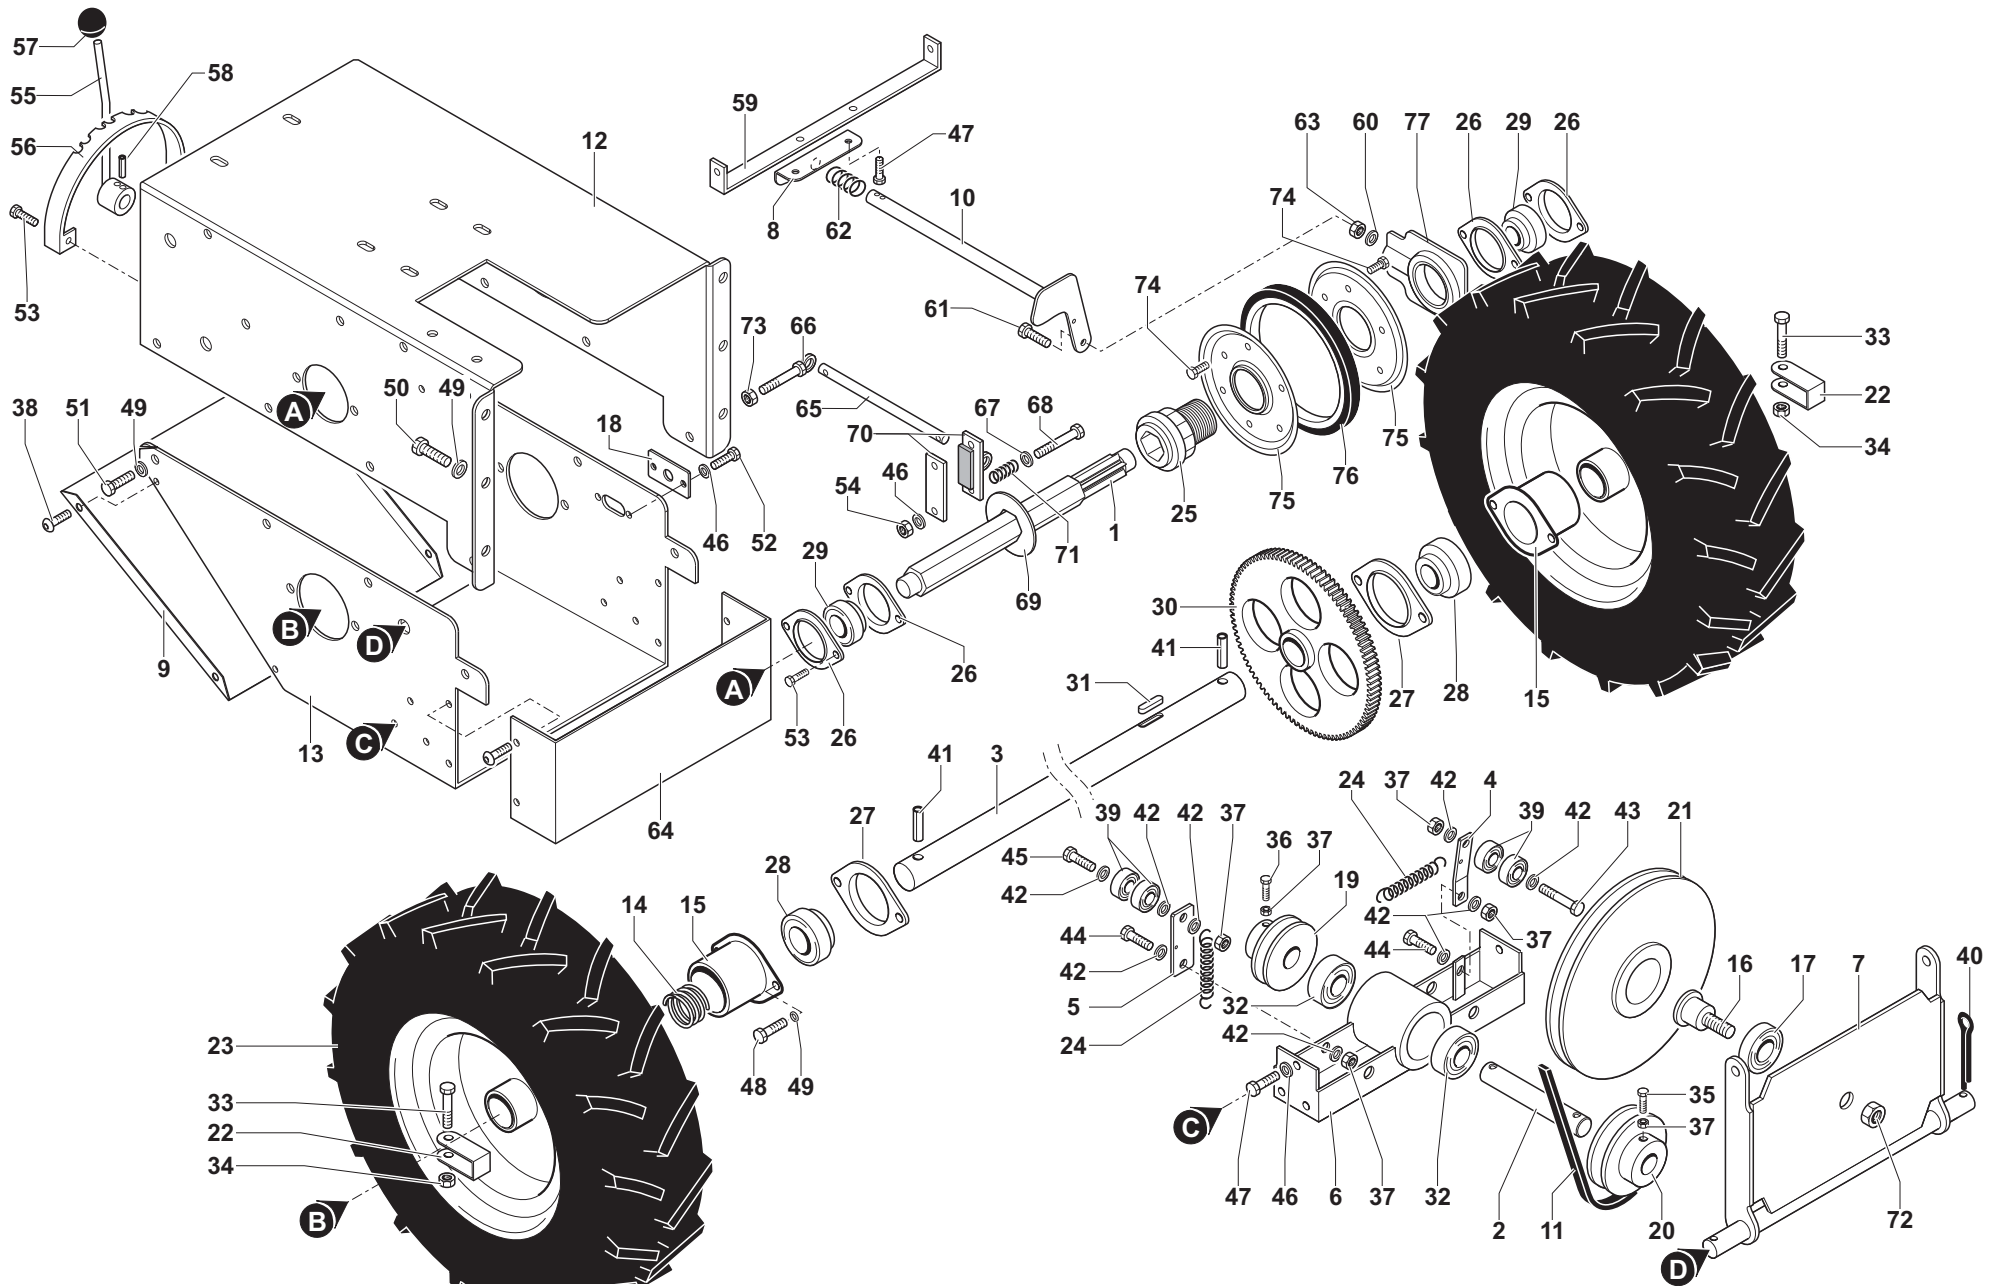

STEGOLA
HANDLEBAR

Tav.
 Tab. **16.03** 01

T600Da matricola 300
Serial number from 300**TRASMISSIONE**
TRANSMISSIONTav.
Tab.**16.04****02**

N.	CODE	SIGLA	DENOMINAZIONE	DENOMINATION
1	101111		ALBERO ESAGONALE Z=6	SHAFT
2	108016		ALBERO PULEGGIE RINVIO	SHAFT
3	100031		ALBERO ASSE RUOTE	SHAFT
4	120214		BIELLA 2°	CONNECTING ROD
5	120215		BIELLA 3°	CONNECTING ROD
6	140873		SUPPORTO PULEGGIA RINVIO	SUPPORT
7	140877		BASCULA	PLATE
8	140882		ANGOLARE SUPPORTO FORCELLA	BRACKET
9	154001		COPERCHIO	COVER
10	280044		PERNO LEVA CAMBIO	PIN
11	147207	SPZ 630	CINGHIA DENTATA	BELT
12	155711		TELAIO SUPPORTO MOTORE	FRAME
13	155713		TELAIO TRASMISSIONE CULLA	FRAME
14	247351		MOLLA	SPRING
15	270211		PARAPOLVERE	POWDER GUARD
16	280045		PERNO PULEGGIA VARIATORE	PIN
17	175300	62205 2RS	CUSCINETTO	BEARING
18	286091		PIASTRA FISSAGGIO BANDELLA	PLATE
19	315052		PULEGGIA Z-50	PULLEY
20	315056		PULEGGIA Z-90	PULLEY
21	315059		PULEGGIA VARIATORE	PULLEY
22	288020		CLIPS	CLIPS
23	950117		COPPIA RUOTE 13,500,6	COUPLE OF WHEELS
24	248655		MOLLA MARTINETTO	SPRING
25	140891		MOZZO	HUB
26	198007	BPFL3	FLANGIA CUSCINETTO	FLANGE
27	198008	BPFL4	FLANGIA CUSCINETTO	FLANGE
28	198009	SB 204	CUSCINETTO	BEARING
29	198010	SB 203	CUSCINETTO	BEARING
30	220241		INGRANAGGIO	GEAR
31	146262	5x5x20	CHIAVETTA	TONGUE
32	171950	6204 2RS	CUSCINETTO	BEARING
33	V0835MAE	TE UNI 5739 - M8X35	VITE	SCREW
34	D08MABAU	D.8	DADO	NUT
35	V0545MACZ	TCEI UNI 5931 M5X45	VITE	SCREW
36	V0535MACZ	TCEI UNI 5931 M5X35	VITE	SCREW
37	D10MABAU		DADO	NUT
38	V0510TBZ		VITE	SCREW
39	172900	6300 2RS	CUSCINETTO	BEARING
40	247360		COPPIGLIA	ELASTIC PIN
41	SP0636		SPINA	ELASTIC PIN
42	RON10Z		RONDELLA	WASHER