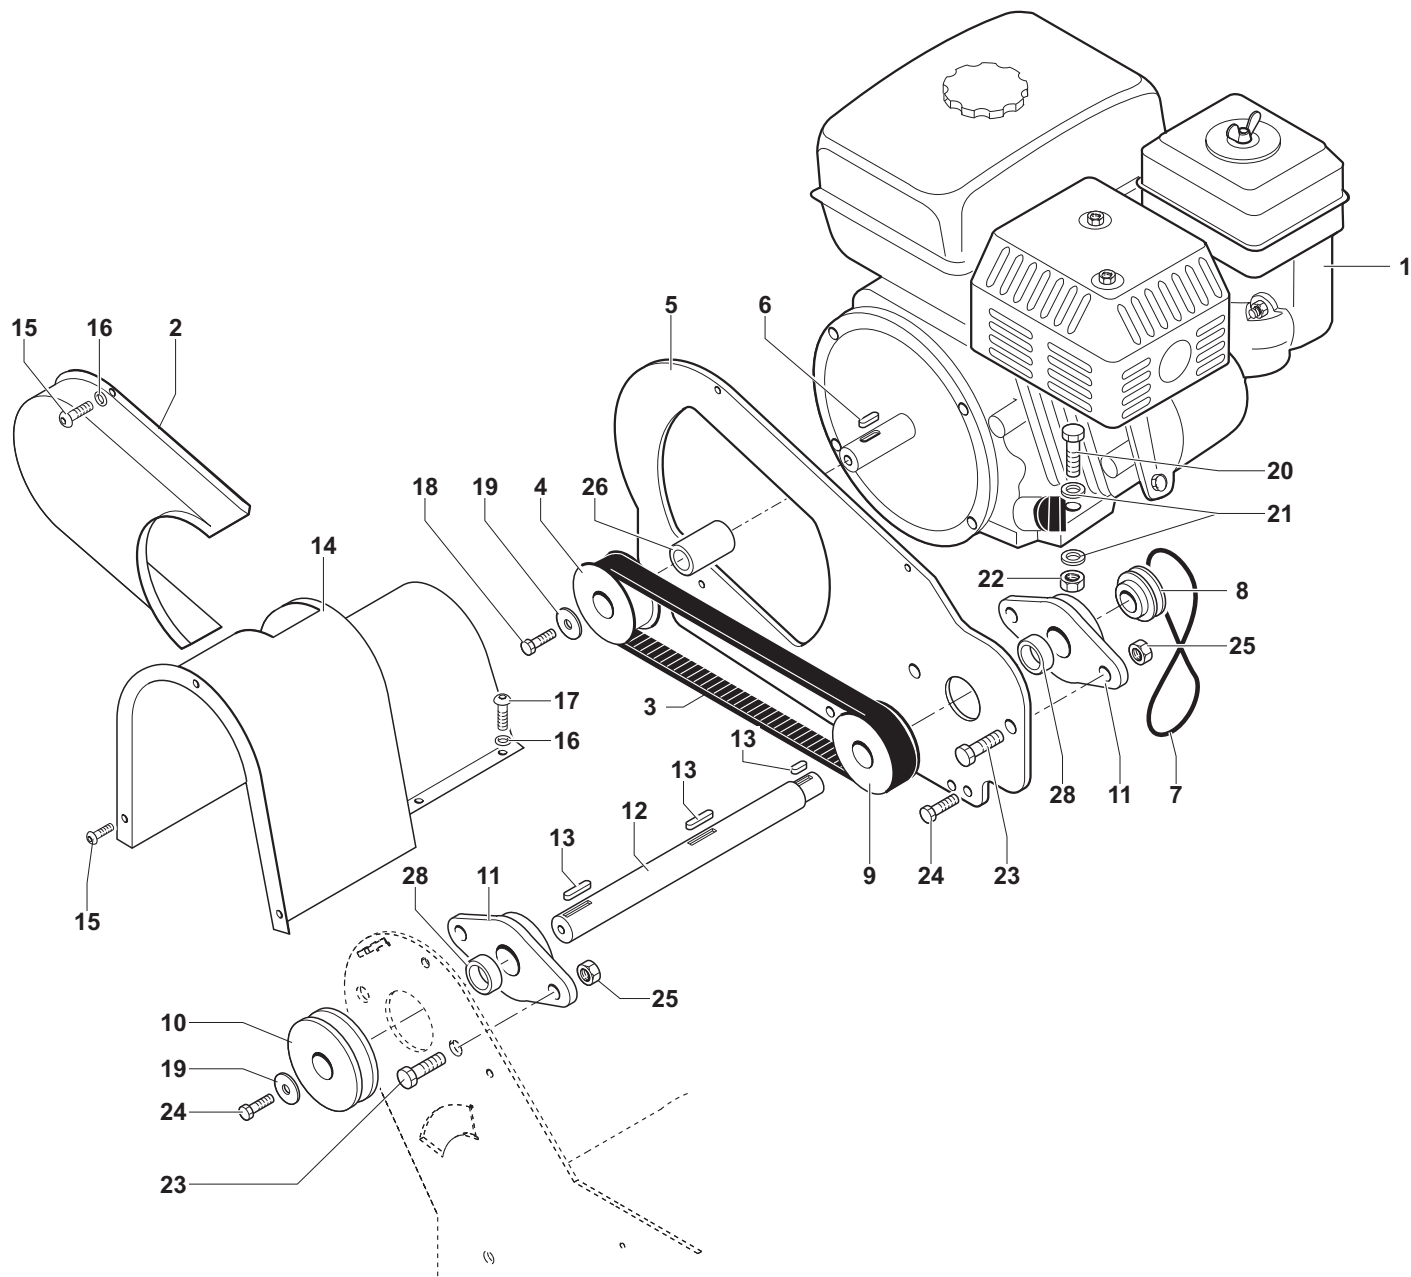

T600
Da matricola 300
Serial number from 300

MOTORE
ENGINE

Tav.
Tab. **16.02** 01