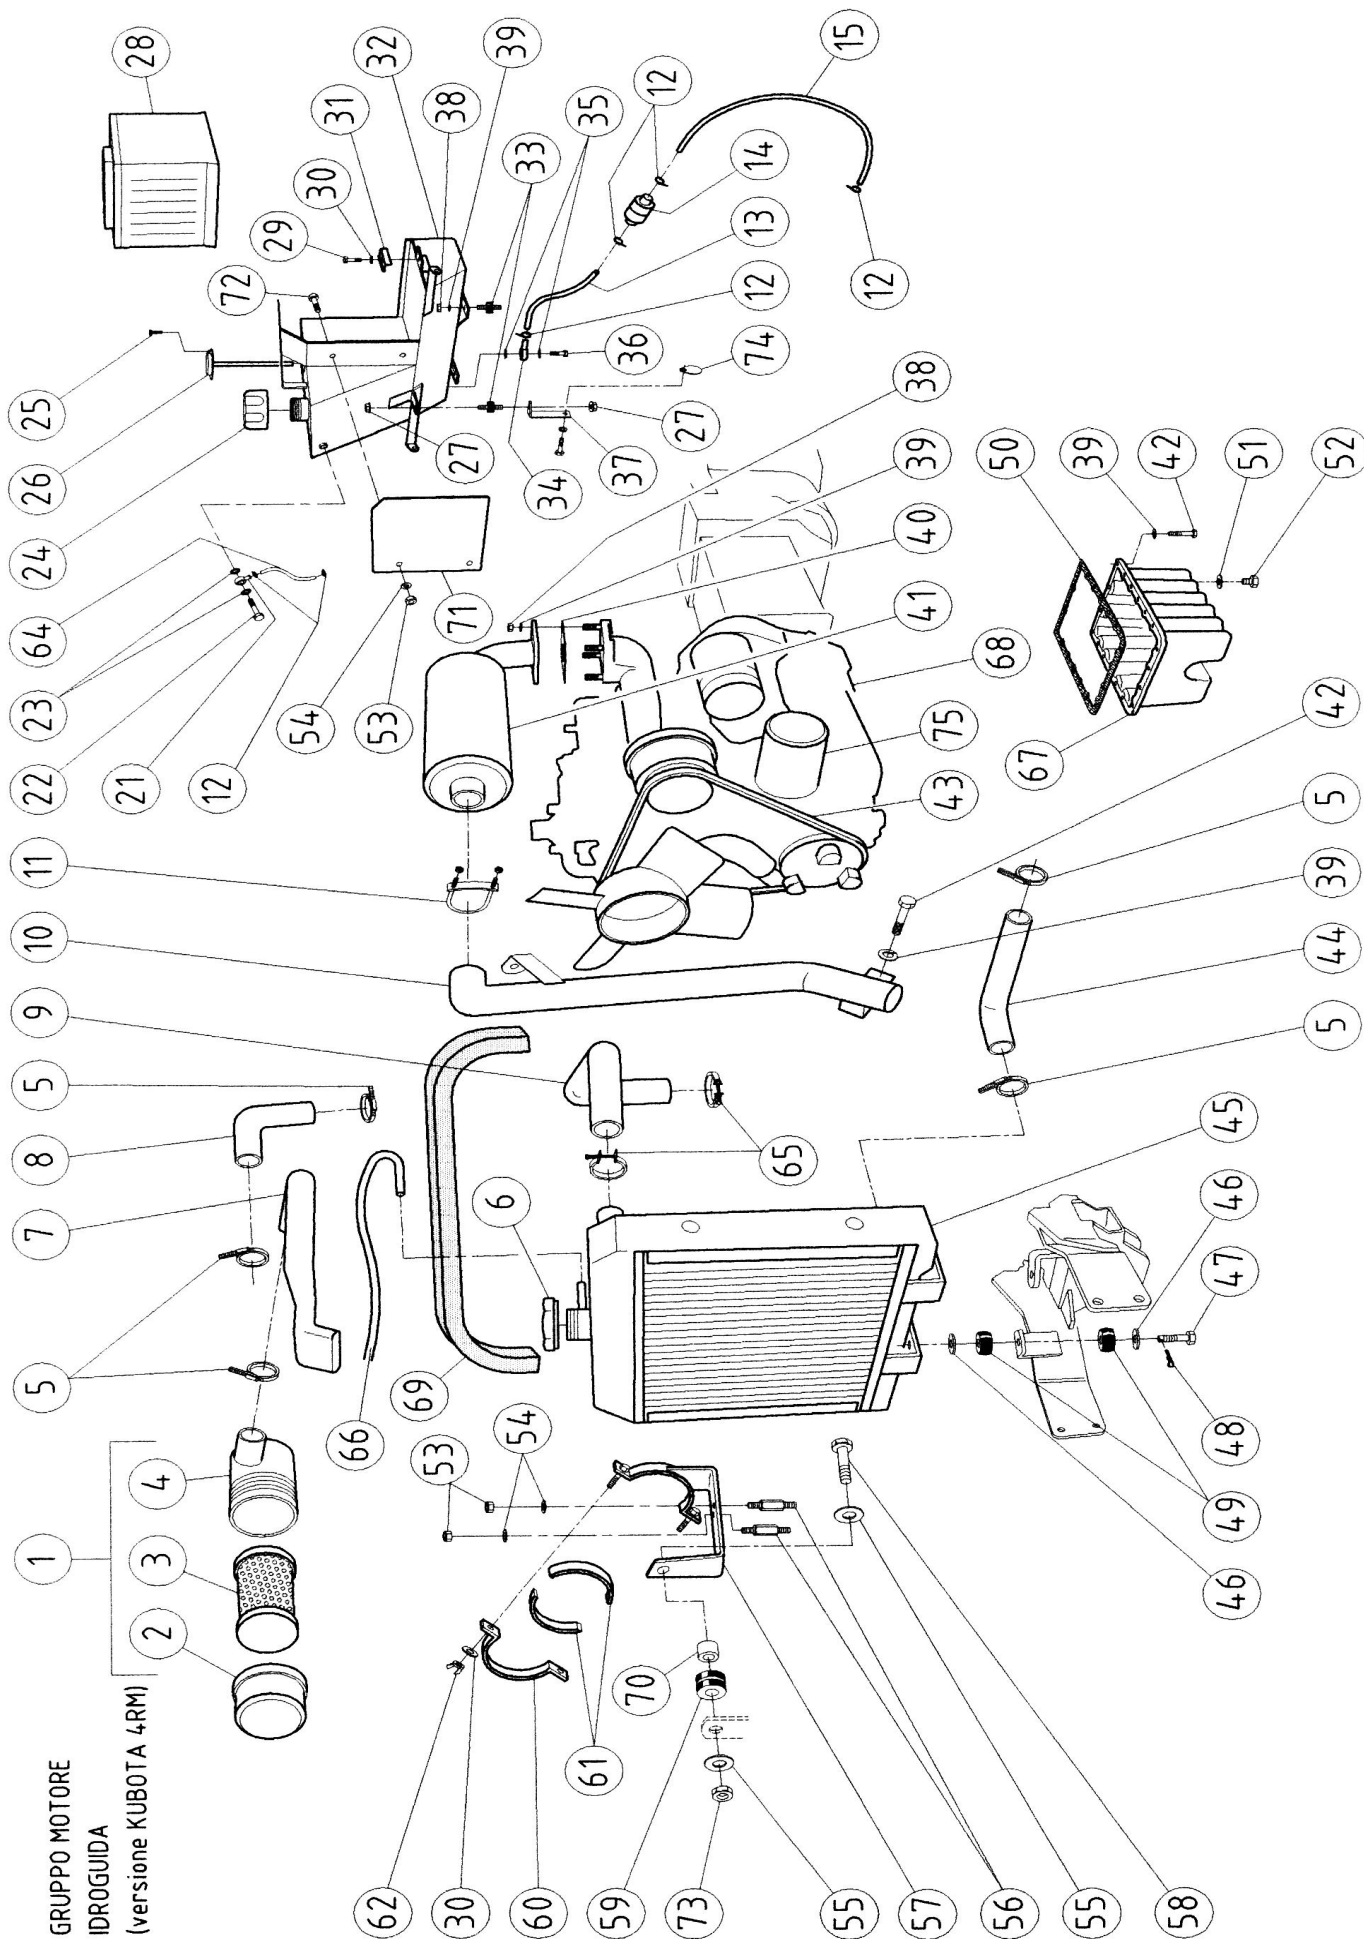

TAV. 342/1 GRUPPO MOTORE C/IDROGUIDA

BENASSI

Versione BT 2002 K DT – BT 2002K DT 4V - Vigneto

GRUPPO MOTORE
IDROGUIDA
(versione KUBOTA 4RM)