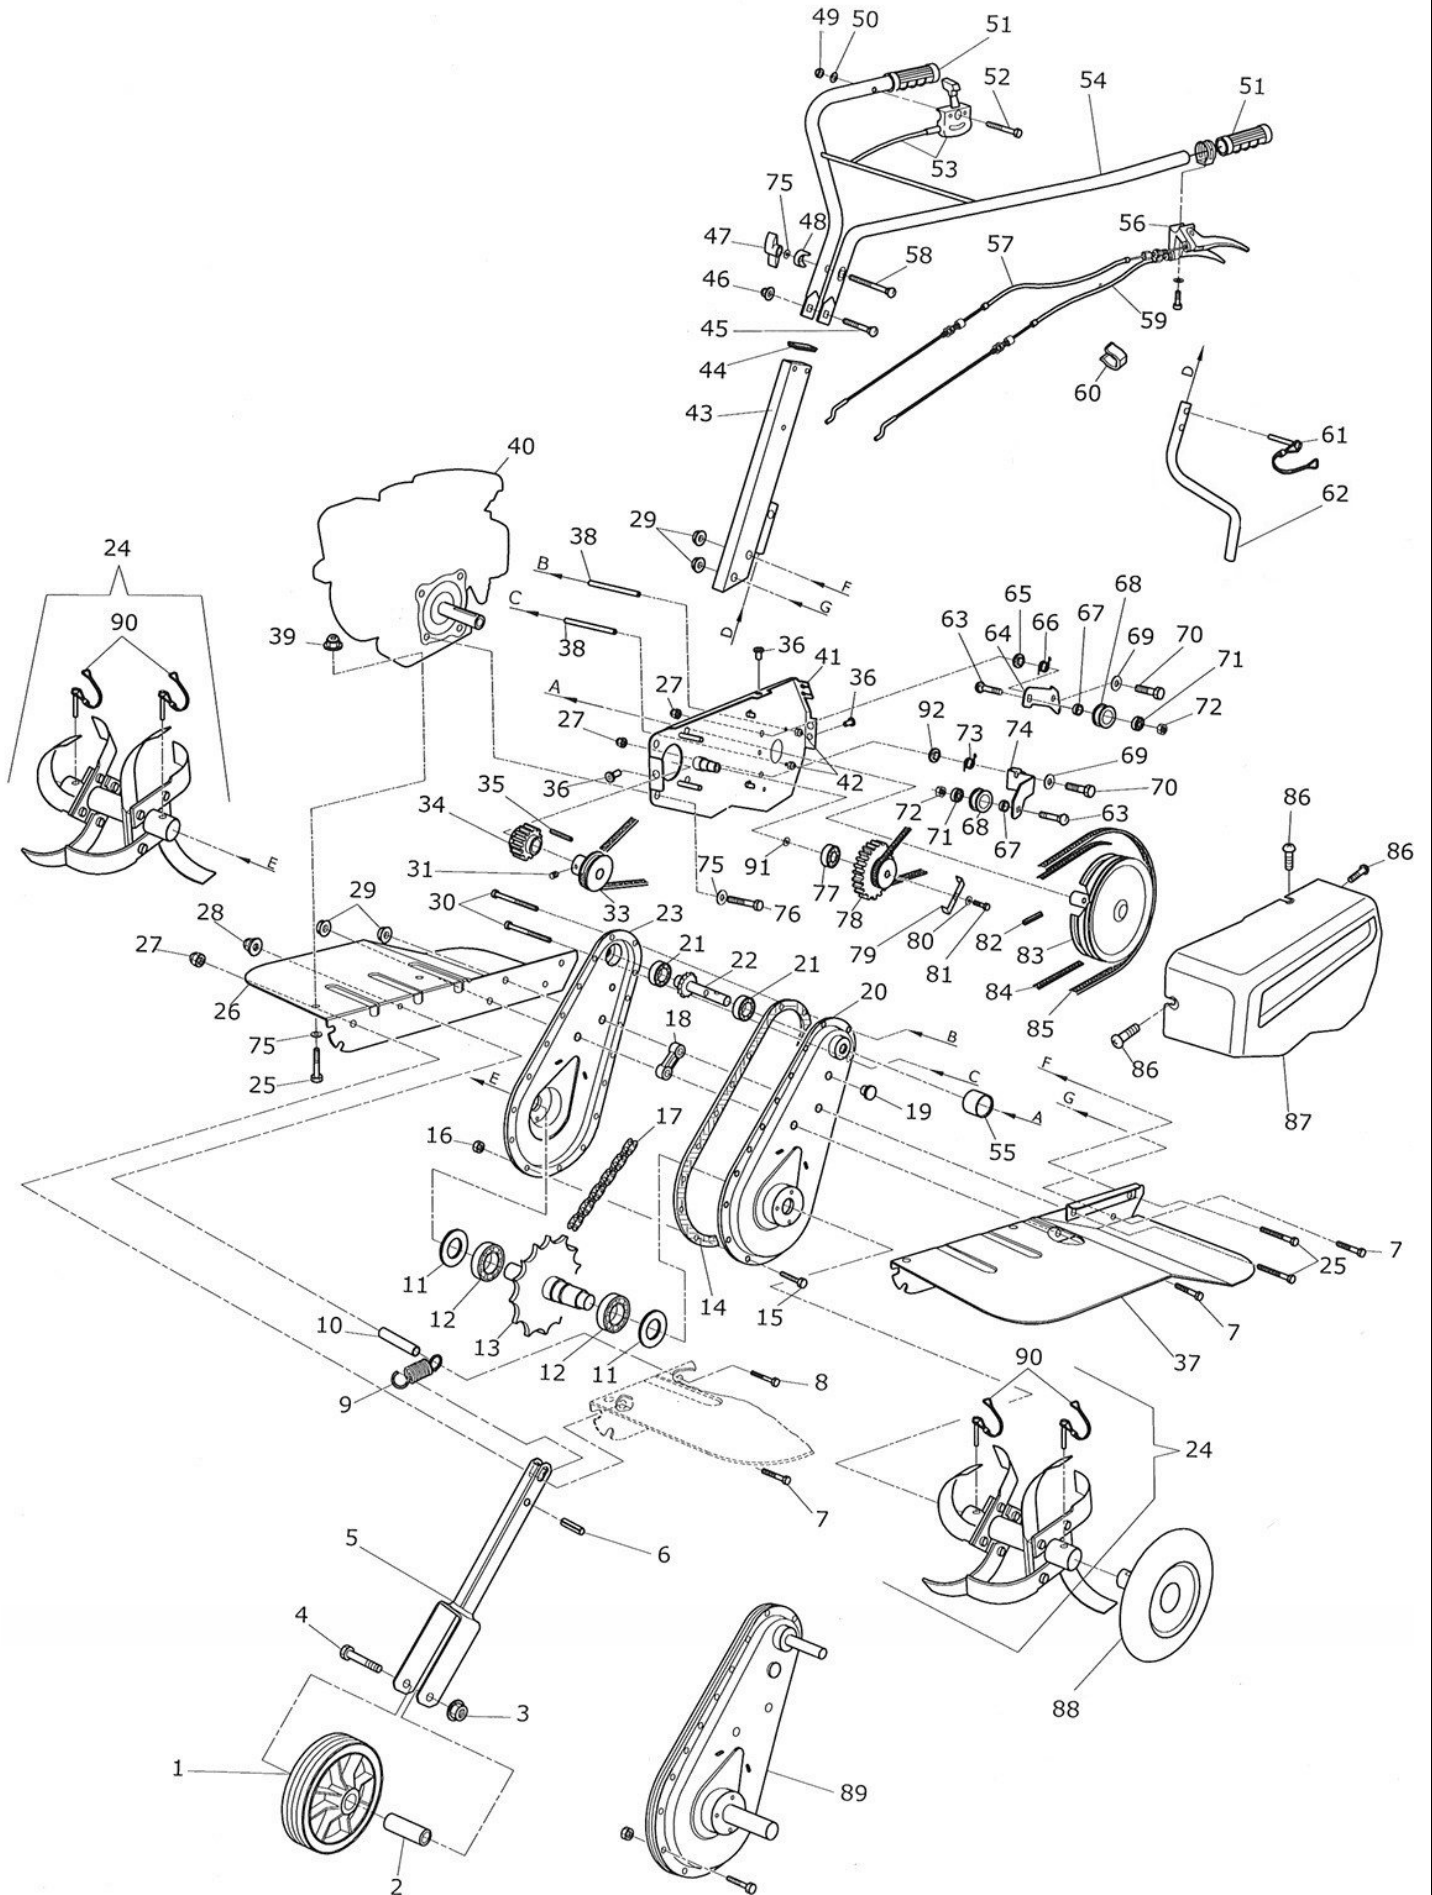

TAV. 404

POS	CODICE	DESCRIZIONE	QT
1	0240400010	Ruotino	1
2	0240400020	Boccola per ruotino	1
3	0220010370	Dado M10	1
4	0240400040	Vite M10x65	1
5	0240400050	Supporto ruotino	1
6	0240400060	Spina 8Xx30	1
7	0200200220	Vite M8x35	3
8	0207600460	Vite M6x35	1
9	0240400090	Molla	1
10	0240400100	Boccola per molla	1
11	0240400110	Anello parapolvere	2
12	0200600390	Cuscinetto 6205/2RS	2
13	0240400130	Albero porta fresa	1
14	0240400140	Guarnizione	1
15	0240400150	Vite M5x12	14
16	0202600020	Dado M5	14
17	0240400170	Catena	1
18	0240400180	Distanziale	1
19	0227900780	Tappo Ø14	2
20	0240400200	Semicarter sx	1
21	0217600050	Cuscinetto 6202/2RS	2
22	0240400220	Pignone	1
23	0240400230	Semicarter dx	1
24	93568600	Gruppo fresa	1
25	0200900290	Vite M8x40	6
26	0240400260	Protezione dx	1
27	0200200090	Dado M8	3
28	0239000070	Dado M6	1
29	0222700120	Dado M8	4
30	0240400300	Vite M5x70	2
31	0220700691	Vite M8x10	1
33	0240400330	Puleggia	1
34	0226541061	Pignone	1
35	0239900590	Chiavetta	1
36	0239000330	Inserto	3
37	0240400370	Protezione sx	1
38	0240400380	Distanziale	2
39	0239000150	Dado M8	5
40	36101000	Motore B&S SERIES 475	1
40	36101010	Motore Honda GC 135	1
41	0240400410	Piastra	1
42	0201400300	Dado M5	2
43	0240400430	Supporto stegola	1
44	0240400440	Tappo	1
45	0221900600	Vite M8x40	1
46	0239000150	Dado autobloccante flangiato M8	1
47	0221900590	Pomello	1
48	0201400640	Rondella concava	1
49	0200300120	Dado M6	1
50	0200100720	Rondella D6	2