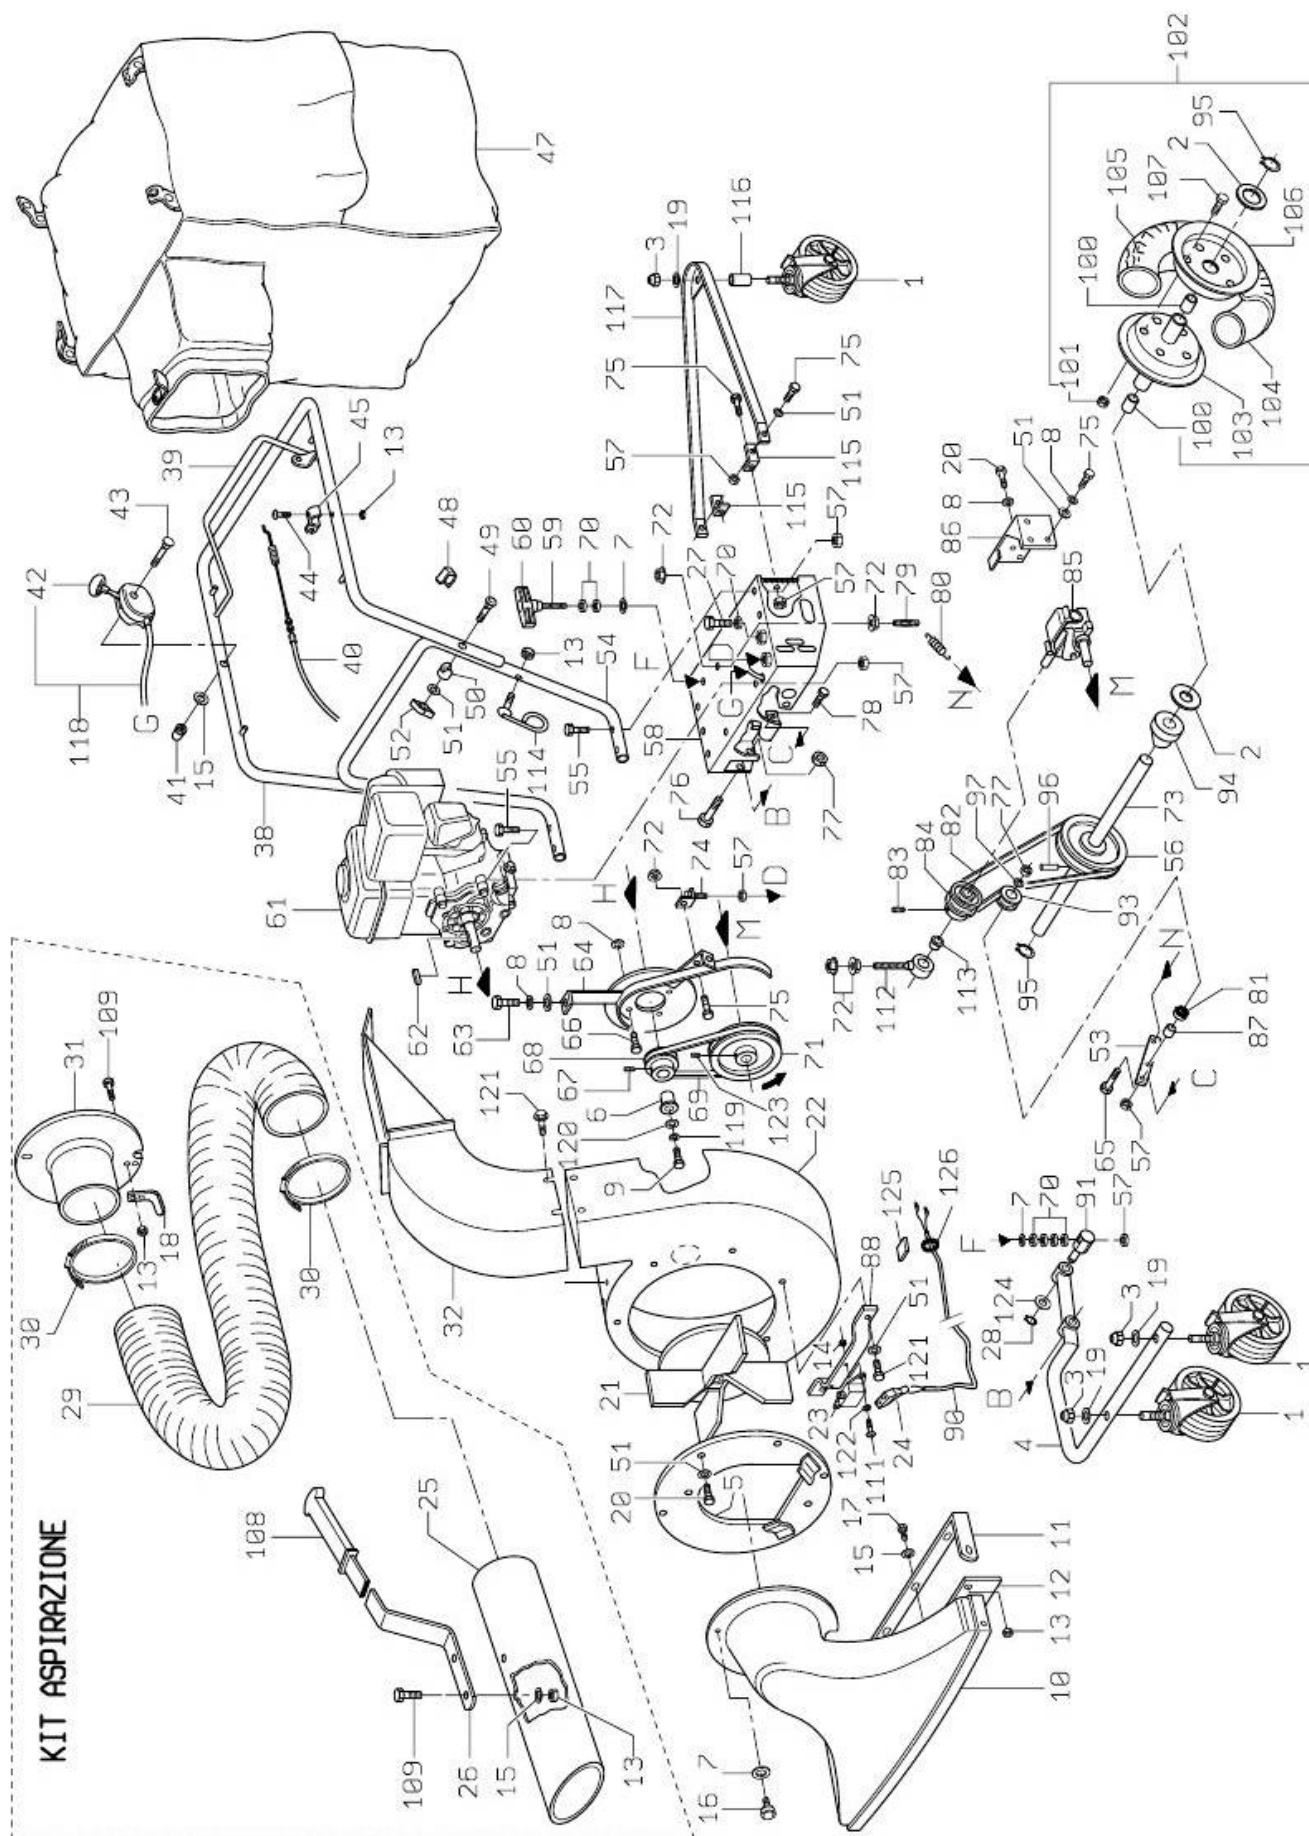

POS.	CODICE	DESCRIZIONE	Q.TA'
1	0226230010	Ruotino girevole	3
2	0200700180	Spessore	4
3	0222500620	Dado M12	3
4	0226230040	Supporto ruotino	1
5	0226200050	Flangia bocca	1
6	0226240060	Distanziale	1
7	0200300170	Rondella	3
8	0200300160	Rondella	8
9	0211500040	Vite	1
10	0226200100	Bocca aspirazione	1
11	0226200110	Piastra forata	1
12	0226200120	Bandella in gomma	1
13	0201000110	Dado M6	7
14	0233200460	Dado M4	2
15	0200100720	Rondella	15
16	0226210160	Pomello fiss.bocca	1
17	0201400780	Vite TE M6X25	7
18	0226260180	Piastrina	1
19	0200600710	Rondella	3
20	0200600330	Vite TE M8X14	6
21	0226240210	Ventola	1
22	0226240220	Corpo ventilatore	1
23	0226260230	Microinterruttore +cavo	1
24	Vedi pos.23	Cuffia	1
25	0221500540	Tubo finale	1
26	0221500260	Supporto manicotto	1
27	0235700050	Vite TE M8X40	1
28	0200800680	Seeger E14	1
29	0221500520	Tubo Ø100 3 m	1
30	0221500530	Fascetta	2
31	0226260310	Flangia	1
32	0226260320	Prolunga	1
38	0226260380	Stegola sup.	1
39	0226260390	Leva semovenza	1
40	0226220400	Filo semovenza	1
41	0200300120	Dado cieco M6	1
42	0237400480	Manettino acc.	1
43	0237400470	Vite TTQST M 6X65	1
44	0225310410	Vite TCB M6X40	1
45	0226260450	Supporto registro	1
47	0226200472	Sacco	1
48	0219000140	Fascetta	2
49	0226260490	Vite TTQST M8X55	4
50	0201400640	Rondella	2
51	0200100070	Rondella bis.8	6
52	0221900590	Pomello	4
53	0226201080	Piastrina	1
54	0226260540	Stegola	1
55	0200200220	Vite TE M8X35	8
56	0226210560	Puleggia	1
57	0200200090	Dado M8	10
58	0226240580	Telaio	1
59	0226200590	Vite regolaz.	1
60	0226260060	Pomello a T	1
61	36100960	Motore B&S	1
62	0227501240	Chiavetta	1
63	0200200180	Vite TE M8X25	4
64	0226200640	Supporto	1

POS.	CODICE	DESCRIZIONE	Q.TA'
65	0228100160	Vite TE M10X55	1
66	0206600810	Vite	4
67	0201400380	Grano 6X10	1
68	0226240680	Puleggia	1
69	0226230690	Cinghia	1
70	0200100060	Dado M8	7
71	0226240710	Puleggia	1
72	0222700120	Dado c/rondella M8	7
73	0226210730	Albero	1
74	0226260740	Staffa	2
75	0200100160	Vite TE M8X20	7
76	0226210760	Vite TE M10X60	1
77	0201100520	Dado M10	2
78	0200200160	Vite TE M8X30	1
79	0226240790	Attacco molla	1
80	0226210800	Molla	1
81	0219800260	Cuscinetto 6300/2RS	1
82	0226210820	Cinghia	1
83	0224100420	Grano M8X14	1
84	0226210840	Puleggia	1
85	0226210850	Semovenza	1
86	0226210860	Supporto trasmissione	1
87	0226210870	Distanziale	1
88	0226260880	Piastrina	1
90	Vedi pos. 23	Filo stop motore	1
91	0226201110	Perno	1
93	0219800270	Puleggia	1
94	0226210940	Boccola	2
95	0200600540	Seeger	2
96	0226210960	Spina elastica	1
97	0201100340	Rondella bis.Ø10	1
100	0226211000	Astuccio a rullini	4
101	Vedi pos.102	Dado M8	12
102	0226231020	Ruota completa	2
103	Vedi pos.102	Disco interno	2
104	Vedi pos.102	Camera aria 4,10/3.50.6	2
105	Vedi pos.102	Copertura 4,10/3.50-6	2
106	Vedi pos.102	Disco ruota esterno	2
107	Vedi pos.102	Vite TT M6X10	12
108	0221500650	Manopola	1
109	0201400570	Vite TE M6X16	4
111	0234900260	Vite TCB M 4X14	2
112	0226241120	Supporto albero	1
113	0227100260	Boccola	1
114	0221900460	Supporto avviamento	1
115	0226241150	Staffa	2
116	0226241160	Distanziale	1
117	0226241170	Supporto sacco	1
118	0226241180	Filo c/manettino	1
119	0237300020	Rondella grower 3/8 "	1
120	0222800250	Rondella comune Ø10x30	1
121	0220200420	Vite TE M8X16	6
122	0211300140	Rondella bis. Ø4	2
123	0224100770	Grano M6X14	1
124	0200800690	Spessore	1
125	0226261250	Basetta passacavo	3
126	0222400460	Fascetta	3