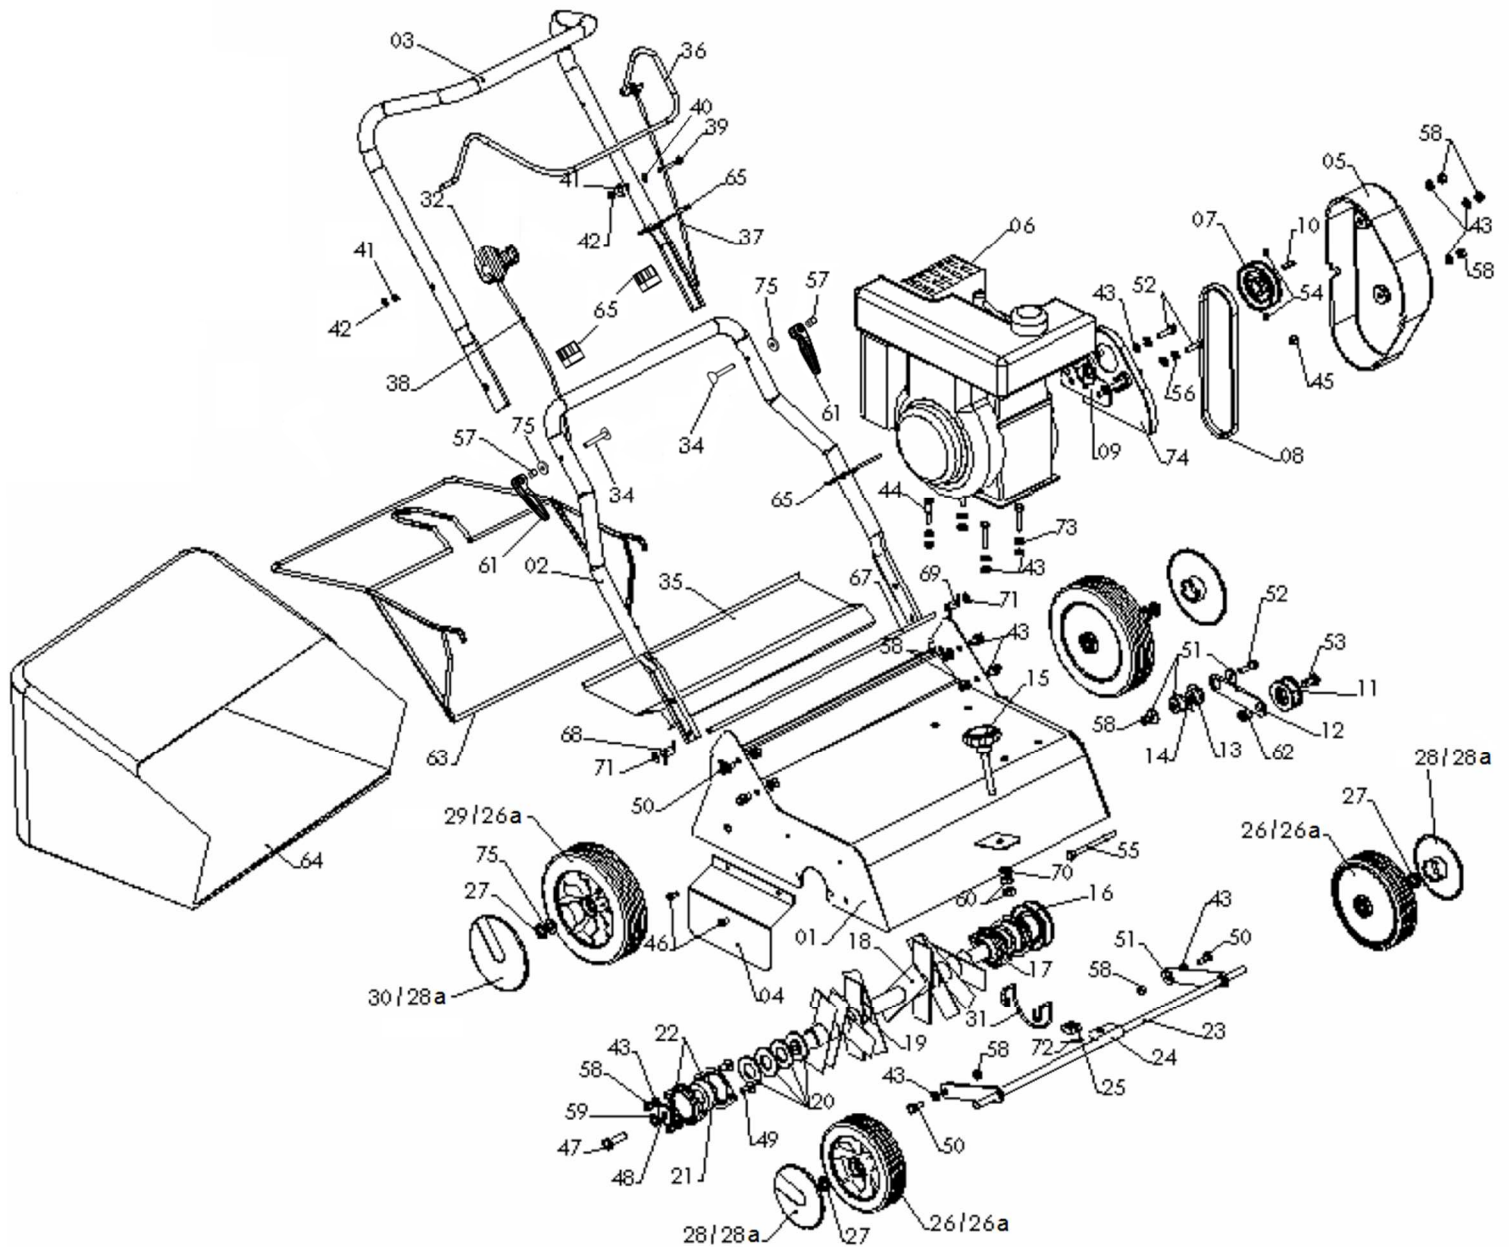

(IT) ARIEGGIATORE

SC 45

(B&S)

TAVOLE RICAMBI

R01 21/01/2021

Pos.	Codice	IT	
1	FA2084000	Telaio SC45	1
2	FA2084020	Stegola inferiore SC45	1
3	FA2084025	StegolaSuperiore SC45	1
4	FA2084140	Protezione Laterale SC's	1
5	FA2084010	Carter Cinghia SC's	1
6	FA1999215	Motoer BS Series 750	1
7	FA2084110	Puleggia Motore	1
8	FA2030040	Cinghia Tex 1300657	1
9	FA2084170	Supporto Carter	1
10	FA2011920	Chiavetta - 5 x 5 x 25	1
11	FA2019350	Puleggia tensione cinghia	1
12	FA2084030	Braccio galoppino SC's	1
13	FA2084040	Rondella	1
14	FA2026070	Molla	1
15	FA7030070	Manopola	1
16	FA2084100	Puleggia rotore	1
17	FA2084150	Boccola 25x35x13	1
18	FA2016180	Lama SC45	19
19	FA2016190	Boccola in Nylon 25*33,7*23,5	18
20	FA2016210	Rondella conica 26x50x3	4
21	FA7018310	CuscinettoPFD 25 TR	2
22	FA7018320	Supporto cuscinetto D25	2
23	FA2084120	Supporto ruote frontali	1
24	FA2084050	Piastra regolazione altezza	1
25	FA2084060	Dado M10	1
26 a	FA2084320	Ruota 180	4
27	FA9070740	Rondella d=12	4
28 a	FA2016326	Tappo ruota	4
29	FA2084330	Ruota 200 SC's	2
30	FA2016328	Tappo ruota	2
31	FA2030050	Guida cinghia	1
32	FA3011350	Manettino acceleratore	1
34	FA2020175	ViteM8x40	2
35	FA2084070	Protezione	1
36	FA2010406	Leva innesto	1
37	FA2084130	Cavo innesto	1
38	FA3011287	Cavo acceleratore	1
39	FA9010000	Vite - M6 x 45	1
40	FA9060000	Rondella M6	3
41	FA9060000	Rondella- M6	3
42	FA9010030	Dado autobloccante - M6	2
43	FA9060010	Rondella- M8	25
44	FA9020060	Vite - M8 x 40	4