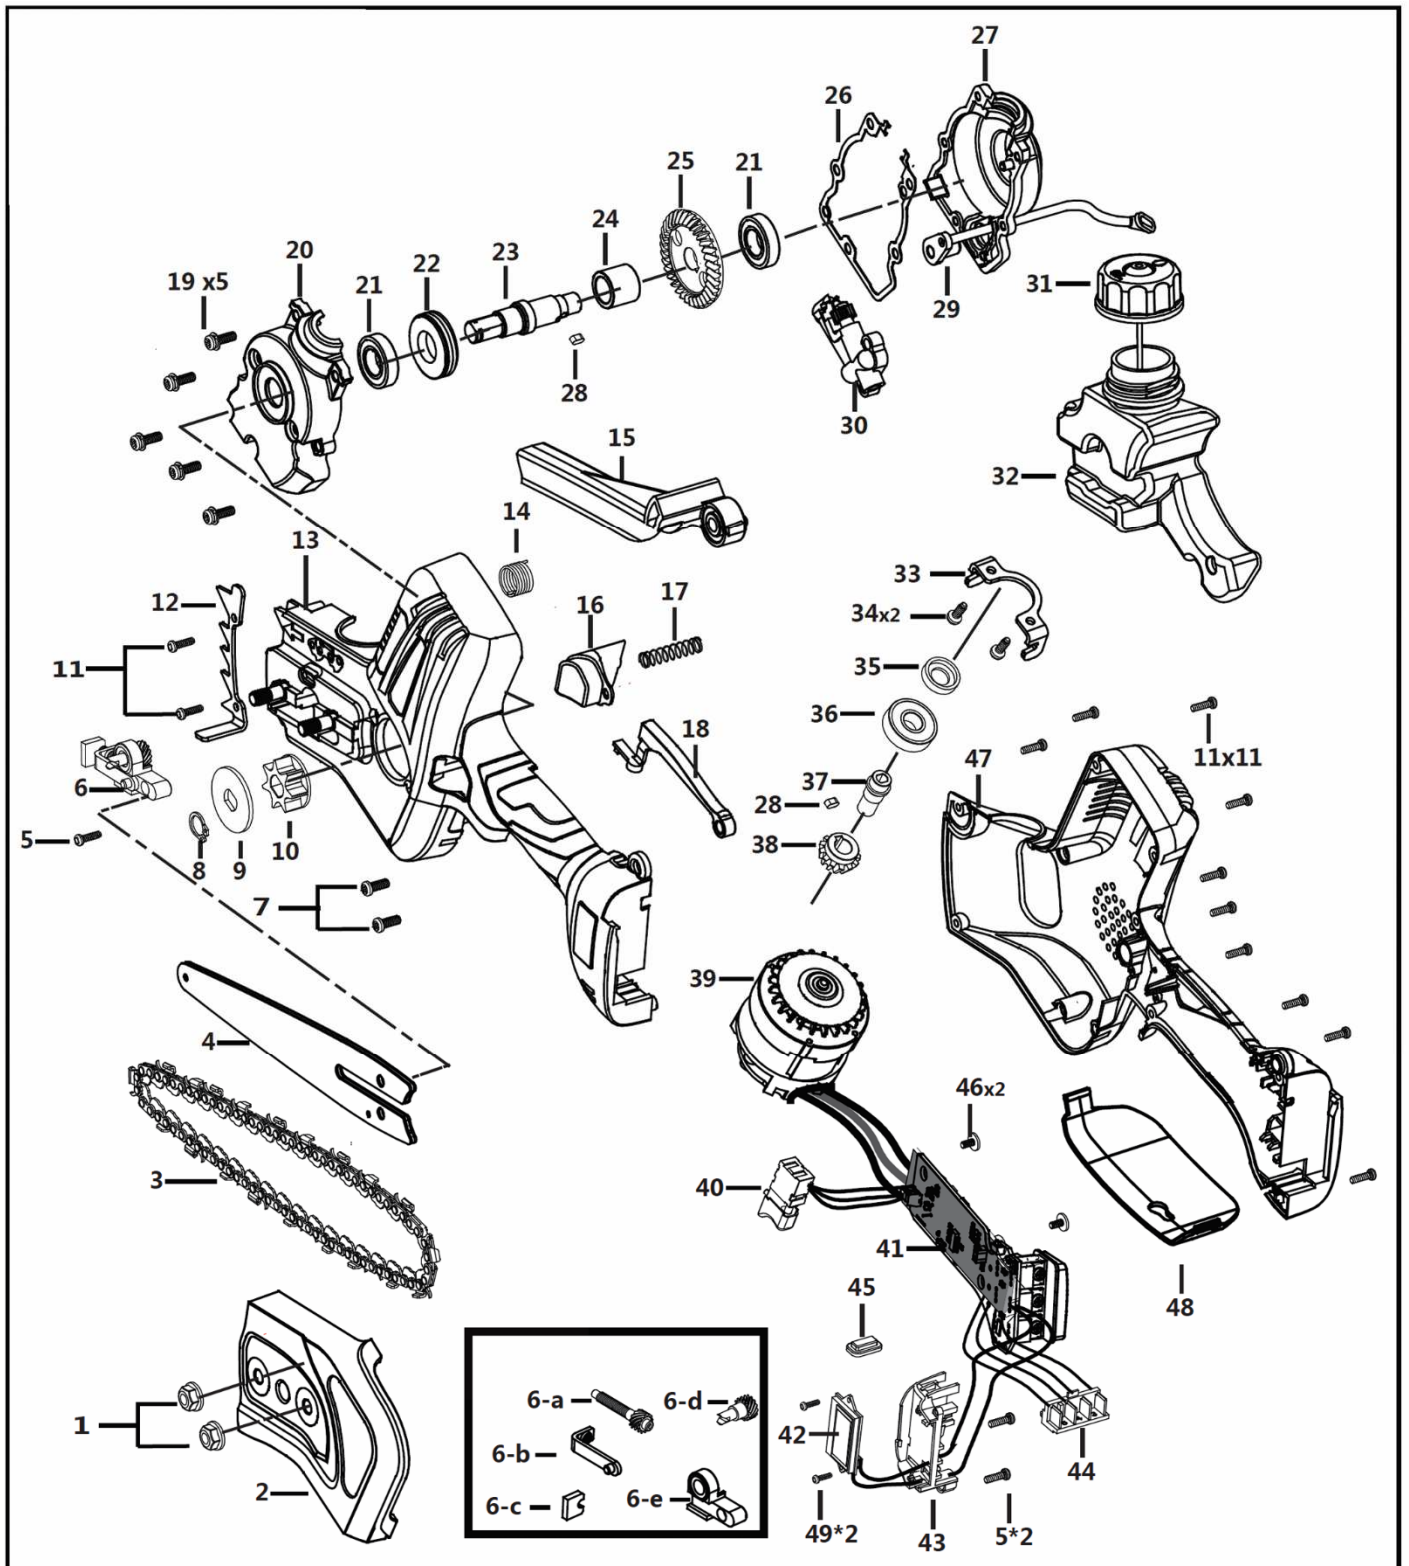

## Sega elettrica a batteria

**KSE100S**

(8690405)

## TAVOLA PARTI DI RICAMBIO

N°	RIFERIMENTO	DESCRIZIONE	QUANTITÀ
1	KSE10001	Bullone M6	2
2	KSE10002	Coperchio della barra	1
3	KSE10003	Catena (39 denti)	1
4	KSE10004	Barra	1
5	KSE10005	Vite tensione catena ST3.0 * 10	3
6	KSE10006	Meccanismo di tensione (componente)	1
6-a	KSE10006A	Vite di tensione	1
6-b	KSE10006B	Piastra di fissaggio	1
6-c	KSE10006C	Tampone	1
6-d	KSE10006D	Ingranaggio	1
6-e	KSE10006E	Supporto	1
7	KSE10007	Vite M4x10	2
8	KSE10008	Seeger STW-10	1
9	KSE10009	Ruota della catena	1
10	KSE10010	Pignone di 7 denti	2
11	KSE10011	Vite ST3.0*12	13
12	KSE10012	Denti di taglio	1
13	KSE10013	Copertura sinistra	1
14	KSE10014	Molla di torsione	1
15	KSE10015	Protettore catena	1
16	KSE10016	Pulsante di blocco del protettore catena	1
17	KSE10017	Molla di compressione	1
18	KSE10018	Piastra di arresto di emergenza	1
19	KSE10019	Vite M4x12	6
20	KSE10020	Coperchio dx scatola di ingranaggi	1
21	KSE10021	Cuscinetto 6901	1
22	KSE10022	Corona	1
23	KSE10023	Albero	1
24	KSE10024	Boccola	1
25	KSE10025	Corona	1
26	KSE10026	Guarnizione	1
27	KSE10027	Coperchio sx scatola di ingranaggi	1
28	KSE10028	Chiavetta 3*3*6	2
29	KSE10029	Tubo	1
30	KSE10030	Pompa dell'olio	1
31	KSE10031	Tappo serbatoio dell'olio	1
32	KSE10032	Serbatoio dell'olio	1
33	KSE10033	Piastra di bloccaggio del serbatoio dell'olio	1
34	KSE10034	Vite ST 3.5*10	2
35	KSE10035	Paraolio TC 9x17x4	1
36	KSE10036	Cuscinetto 609	2
37	KSE10037	Giunto	1
38	KSE10038	Ingranaggio	1
39	KSE10039	Motore brushless	1
40	KSE10040	Grilletto acceleratore	1
41	KSE10041	Piastra di controllo interna	1
42	KSE10042	Display digitale	1
43	KSE10043	Supporto display digitale	1
44	KSE10044	Conettore 24V	1
45	KSE10045	Pulsante ON/OFF	1
46	KSE10046	Vite ST 3.0*6	2
47	KSE10047	Copertura destra	1
48	KSE10048	Supporto inferiore protettivo	1
49	KSE10049	Vite T 2.0*8	2
50	91200900	Carica batteria	1
51	91200300	Batteria 24V – 2.5Ah	1
52	91200400	Batteria 24V – 4Ah	1