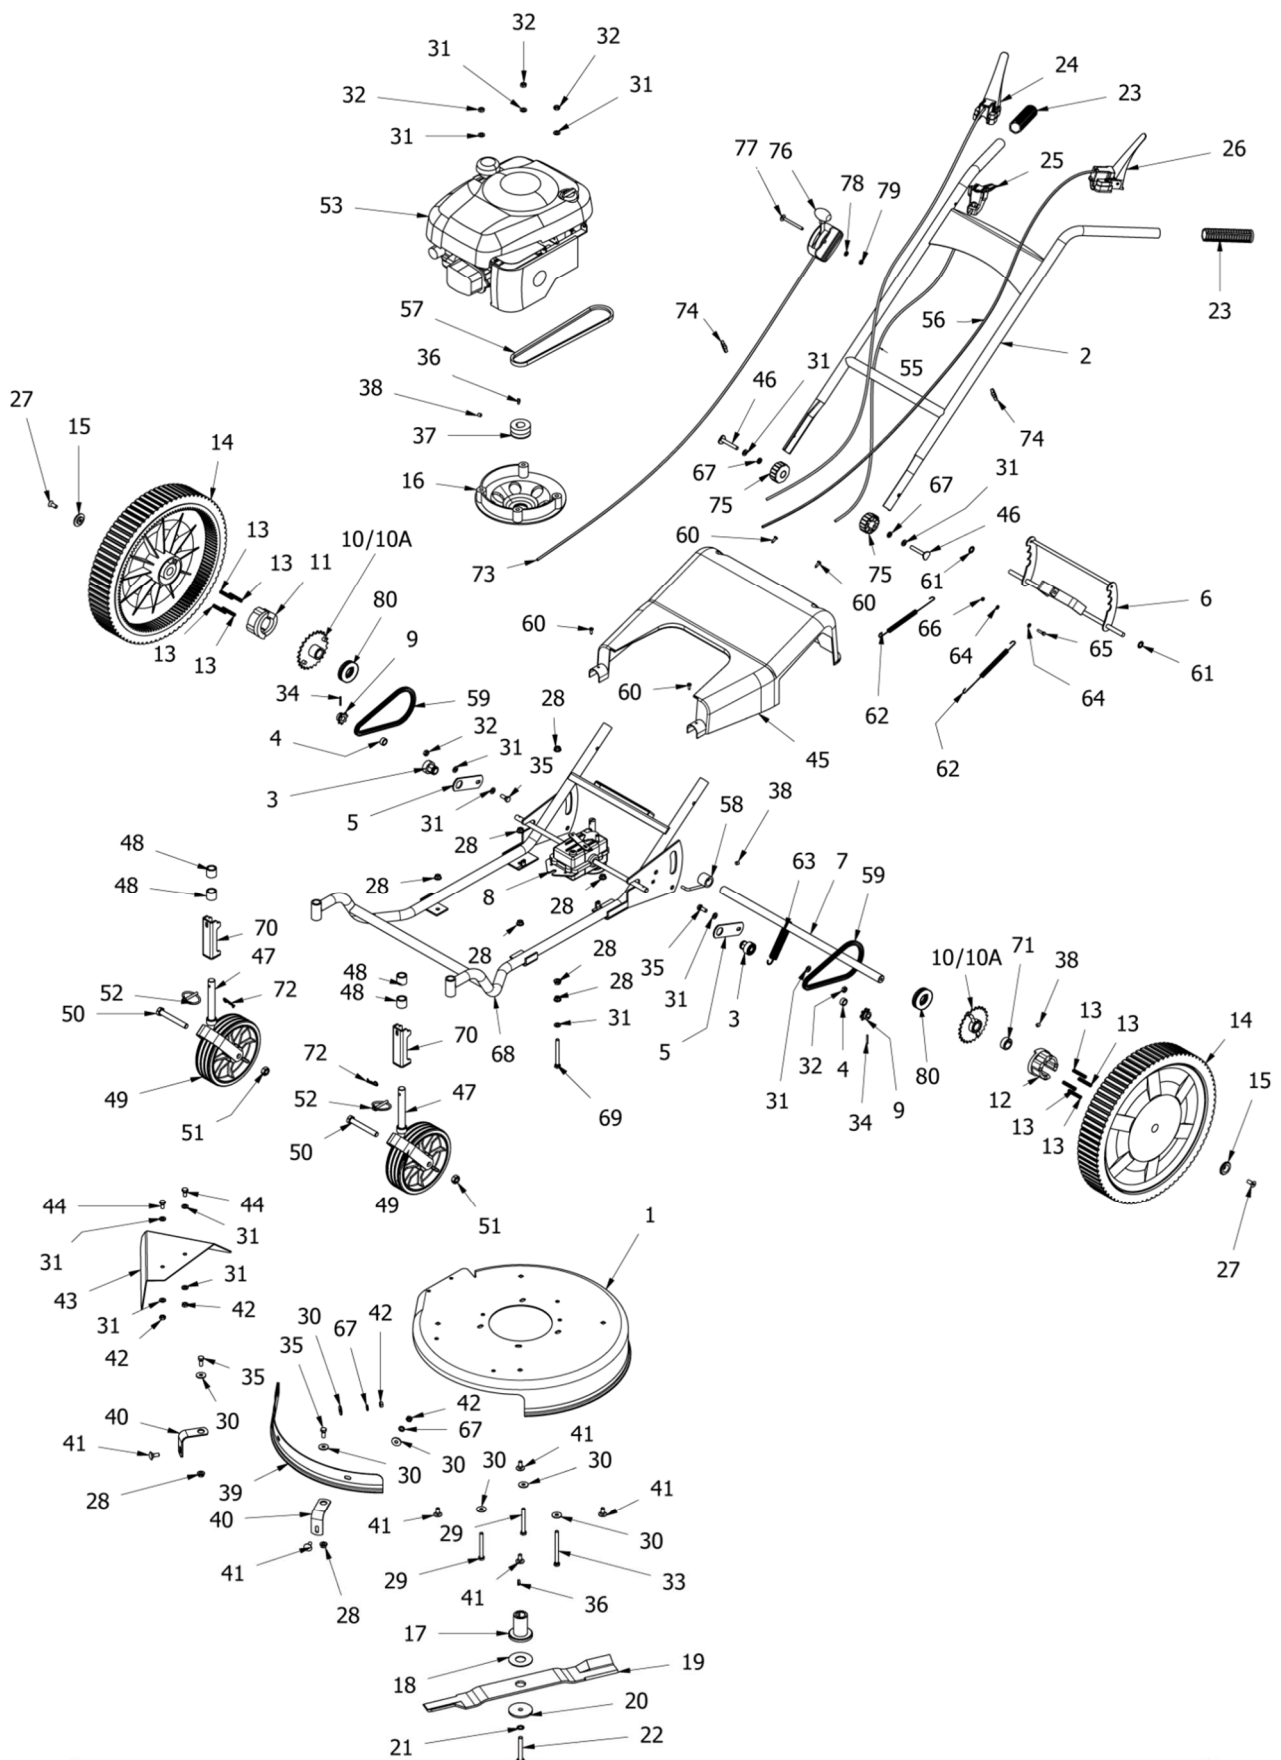

(IT) FALCIATUTTO

**FT552 4R**  
**(B&S)**

**TAVOLE RICAMBI**

21/10/2020 R00

ITEM	CODICE	DESCRIZIONE	Q.TA'
1	FA2011585	Piatto 52	1
2	FA2024502	Stegola	1
3	FA2020200	Supporto cuscinetto	2
4	FA2010706	Boccola 12.5*18*5	2
5	FA2020210	Tendicatena	2
6	FA2024012	Pedale HDC TD's 52	1
7	FA2020060	Albero posteriore	1
8	FA2011175	Scatola Cambio - 1vel.	1
9	FA2010701	Pignone 7dts	2
10A	FA2020015	Ruota dentata	2
11	FA4127010	Rocchetto destro	1
12	FA4127015	Rocchetto sinistro	1
13	FA2032230	Molla rocchetto	8
14	FA2020050	Ruota posteriore	2
15	FA2020066	Boccola fissaggio ruota.	2
16	FA7020130	Supporto motore c/cuscinetto	1
17	FA2010046	Mozzo lama BS	1
18	FA2012160	Rondella in fibra	1
19	FA2010120	Lama 52cm	1
20	FA2010085	Rondella molla a tazza	1
21	FA9060270	Rondella M10	1
22	FA2010090	Vite. - 3/8 x 2"3/4	1
23	FA2022456	Manopola	2
24	FA2022405	Leva trazione	1
25	FA2022425	Leva innesto lama	1
26	FA2022350	Leva Stop	1
27	FA9020350	Vite. - M8x20	2
28	FA9020912	DaFA M8	9
29	FA9020105	Vite - M8 x 75	2
30	FA9060100	Rondella Larga M8	7
31	FA9060010	RondellaM8	14
32	FA9020910	DaFA autobloccante - M8	7
33	FA9020125	Vite - M8 x 100	1
34	FA9070200	Spina elastica - 3x26	2
35	FA9020010	Vite - M8 x 20	4
36	FA2010480	Chiavetta mezza luna - 4 x 6,5	2
37	FA2012090	Puleggia Motore BS	1
38	FA9000010	Vite - M8 x 8	3
39	FA2011582	Protezione anteriore	1
40	FA2011581	Supporto anteriore	2
41	FA9020310	Vite. - M8 x 20	6
42	FA9020900	DaFA M8	4
43	FA2012153	Deflettore	1
44	FA9020000	Vite - M8 x 16	2
45	FA2020075	Protezione plastica	1