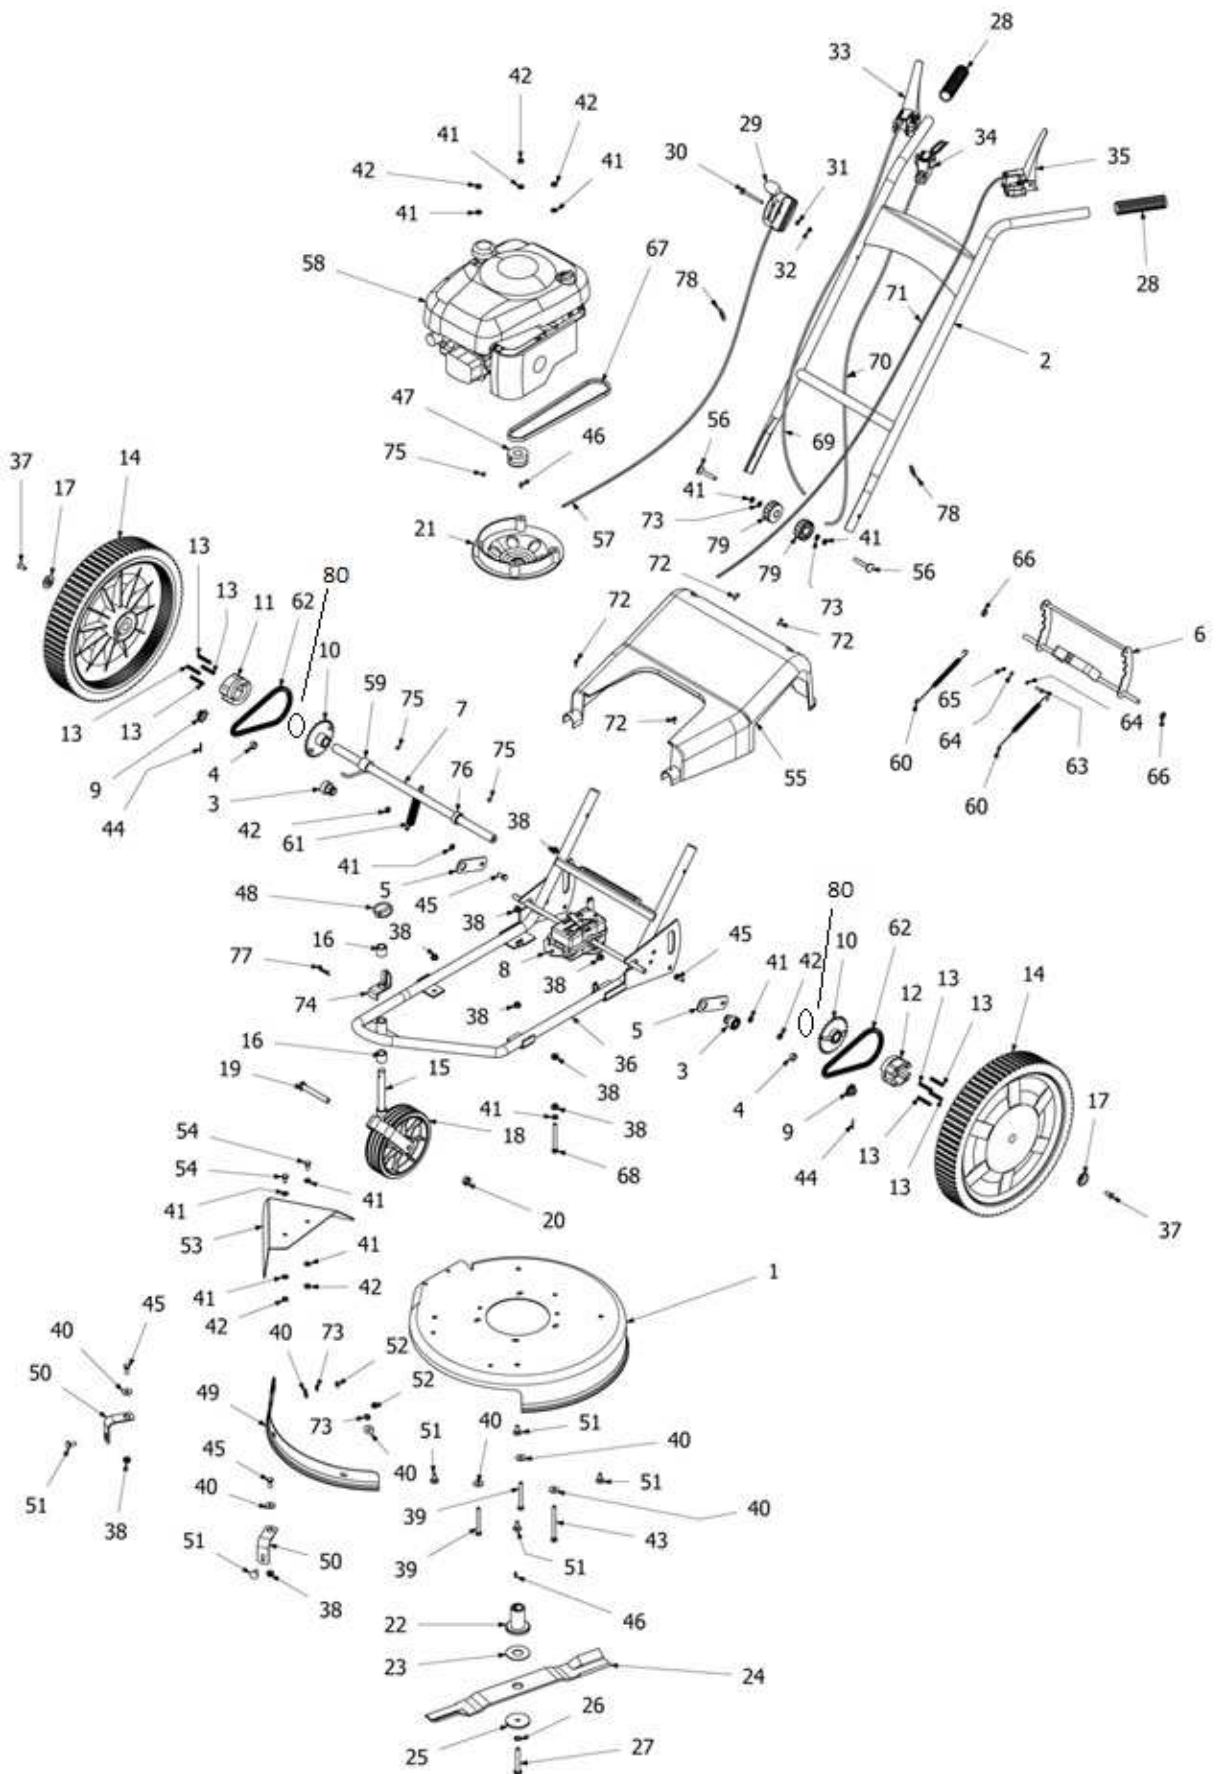

(IT) FALCIATUTTO

FT552 3R
(B&S)

TAVOLE RICAMBI

21/10/2020 r00

ITEM	CODICE	IT	QT
1	FA2011585	Piatto 52	1
2	FA2024502	Stegola	1
3	FA2020200	Supporto cuscinetto	2
4	FA2010706	Boccola 12.5*18*5	2
5	FA2020210	Tendicatena	2
6	FA2024012	Pedale HDC TD's 52	1
7	FA2020060	Albero posteriore	1
8	FA2011175	Scatola Cambio - 1vel.	1
9	FA2010701	Pignone 7dts	2
10	FA2020015	Ruota dentata	2
11	FA4127010	Rocchetto destro	1
12	FA4127015	Rocchetto sinistro	1
13	FA2032230	Molla rocchetto	8
14	FA2020050	Ruota posteriore	2
15	FA2020092	Supporto ruotino anteriore	1
16	FA2011206	Boccola regolazione altezza	2
17	FA2020066	Boccola fissaggio ruota Tr.	2
18	FA2010275	Ruotino frontale	1
19	FA9040040	Vite - M12 x 90	1
20	FA9040910	Dado autobloccante - M12	1
21	FA7020130	Supporto motore con cuscinetto	1
22	FA2010046	Mozzo B&S	1
23	FA2012160	Rondella in fibra	1
24	FA2010120	Lama 52cm	1
25	FA2010085	Rondella molla a tazza	1
26	FA9060270	rondella M10	1
27	FA2010090	Vite. - 3/8 x 2"3/4	1
28	FA2022456	Manopola	2
29	FA3011350	Manettino acceleratore	1
30	FA9020309	Vite . - M6 x 70	1
31	FA9060000	Rondella M6	1
32	FA9010030	Dado autobloccante - M6	1
33	FA2022405	Leva trazione	1
34	FA2022425	Leva innesto lama	1
35	FA2022350	Leva Stop	1
36	FA2024503	Telaioi TD52/3	1
37	FA9020350	Vite. - M8x20	2
38	FA9020912	Dado M8	9
39	FA9020105	Vite. - M8 x 75	2
40	FA9060100	Rondella Larga M8	7
41	FA9060010	RondellaM8	14
42	FA9020910	Dado autobloccante - M8	7
43	FA9020125	Vite - M8 x 100	1
44	FA9070200	Spina elastica - 3x26	2
45	FA9020010	Vite - M8 x 20	8
46	FA2010480	Chiavetta - 4 x 6,5	2
47	FA2012090	Puleggia motore BS	1
48	FA9070960	Coppiglia	1
49	FA2011582	Protezione anteriore	1
50	FA2011581	Supporto protezione	2
51	FA9020310	Vite. - M8 x 20	6