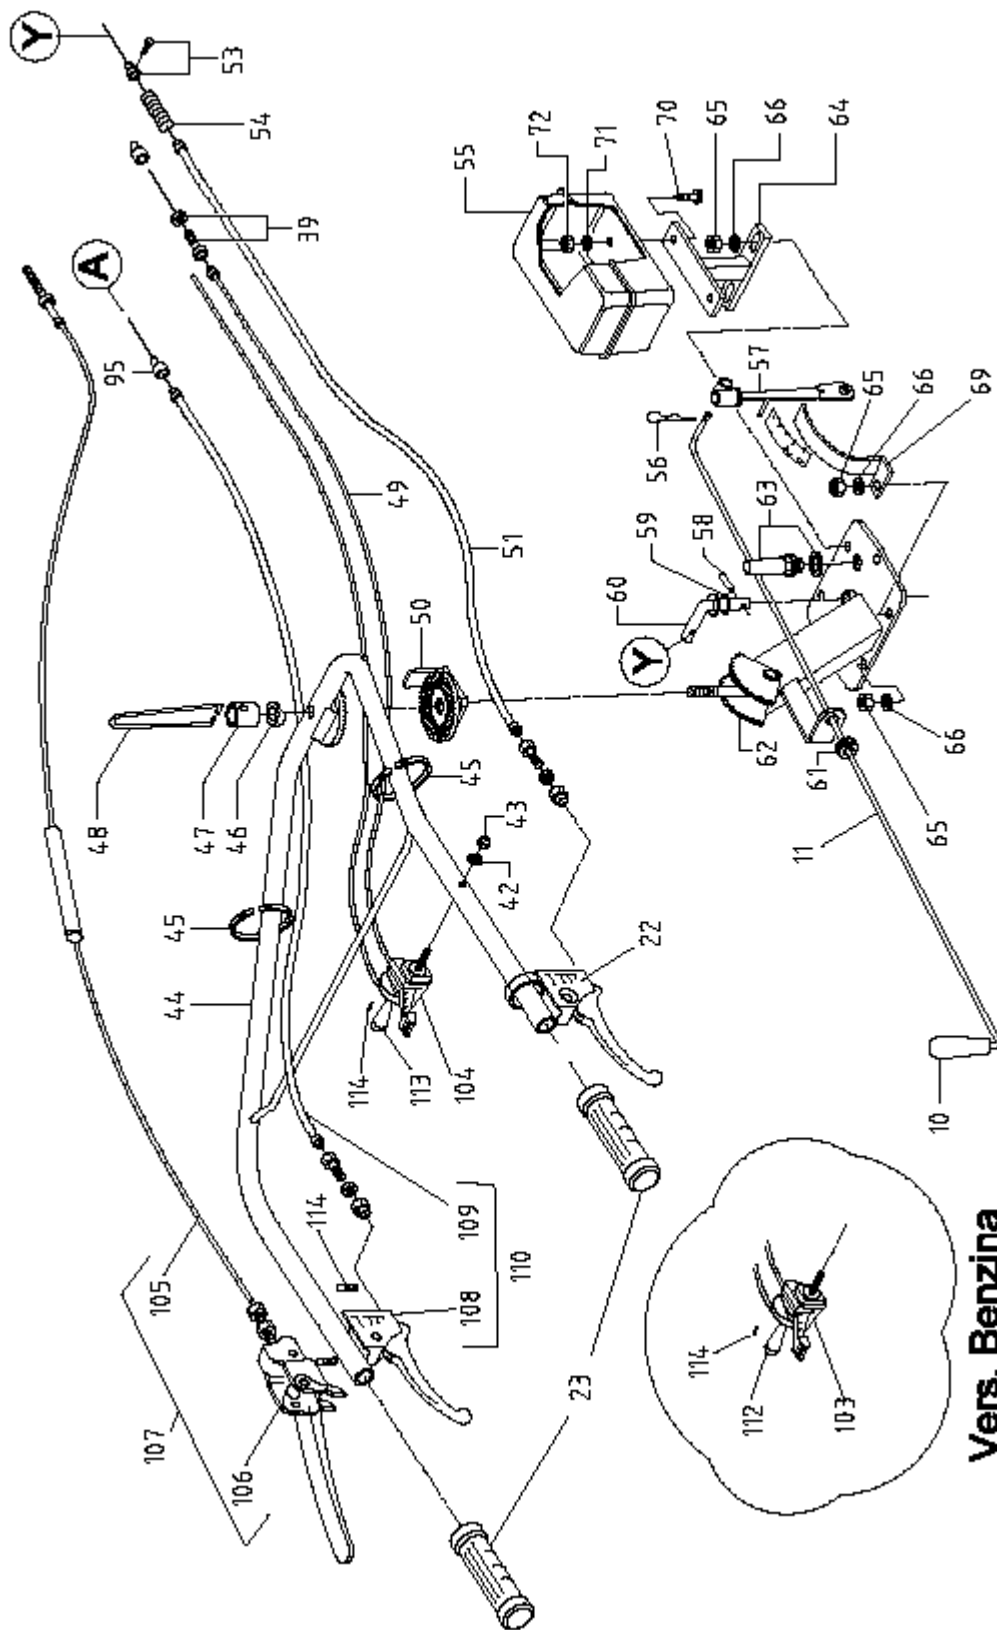

Vers. Benzina

Pos	Codice	Descrizione	Q.ta
10	0202400100	Pomello per asta	1
11	0227600110	Prolunga leva cambio	1
20	0228800490	Perno	1
22	0228800320	Leva di tirata	1
23	0228110150	Manopola chiusa	2
37	0227610370	Leva stop c/filo benzina	1
42	0200100720	Rondella	1
43	0200300120	Dado cieco	1
44	0227600440	Stegola	1
45	0222400460	Fascetta	4
46	0200300040	Rondella	1
47	0200300050	Boccola filettata	1
48	0200300060	Molla a leva	1
49	0227600490	Filo acc.BL105L/R/A/LD/Y	1
49	0227600491	Filo acc. BL105H/K	1
49	0227600492	Filo acc. BL105I	1
50	0200300030	Settore di reg.	1
51	0227610510	Filo sicura R.M.	1
52	0227600520	Molla per filo frizione	1
53	0226200970	Morsetto	1
54	0227600540	Molla per filo R.M.	1
55	0201100270	Borsetta porta atrezzi	1
56	0202900660	Copiglia speciale	1
57	0222400530	Giunto prol.leva cambio	1
58	0201000190	Spina a spirale	1
59	0200100660	A.T. 12.19.5	1
60	0227600600	Leva com.esterna R.M.	1
61	0202400090	Passacavo	1
62	0227600620	Supporto manubrio	1
63	0227610630	Tappo sfiato	1
63/1	0207600430	Prolunga tappo	1
63/2	0228700940	Rondella	1
64	0222500210	Supporto borsetta	1
64	0227610640	Supporto borsetta BL-105Y	1
65	0201100520	Dado autobl.	6
66	0201100340	Rondella	9
68	0201100570	Prigioniero	6
69	0227600680	Trousse	1
70	0201400570	Vite TE M 6X16	2
71	0200600490	Rondella	4
72	0201000110	Dado autobl.	3
73	0227600730	Piastrina ferma filo	
82	0203100910	Morsetto	1
88	0224600100	Mozzo porta lame dx 2 p.p.	1
95	0227610950	Fermafilo	2
103	63438200	Dispositivo ON/OFF c/accel- Benzina + cavo elett.	1
104	634379001	Dispositivo ON/OFF Diesel c/acceleratore + filo	1
105	63439100	Filo trasmissione + DFI	1
106	35400620	Leva frizione superiore c/DFI	1
107	63438000	Kit leva sup. c/DFI e filo trasmissione	1
108	35400610	Leva inf Dfi SX	1
109	63439000	Filo per leva inf Dfi SX	1
110	63438100	Leva inf + filo trasm kit DFI	1
111	3977001T	Vite TC 6 lobi Torx 5x40	2
112	35400590	Leva esterna rossa Dispositivo Benzina	1
113	35400600	Leva esterna rossa dispositivo Diesel	1
114	3974119T	Vite TC croce 2,9X13 autofilettante	1