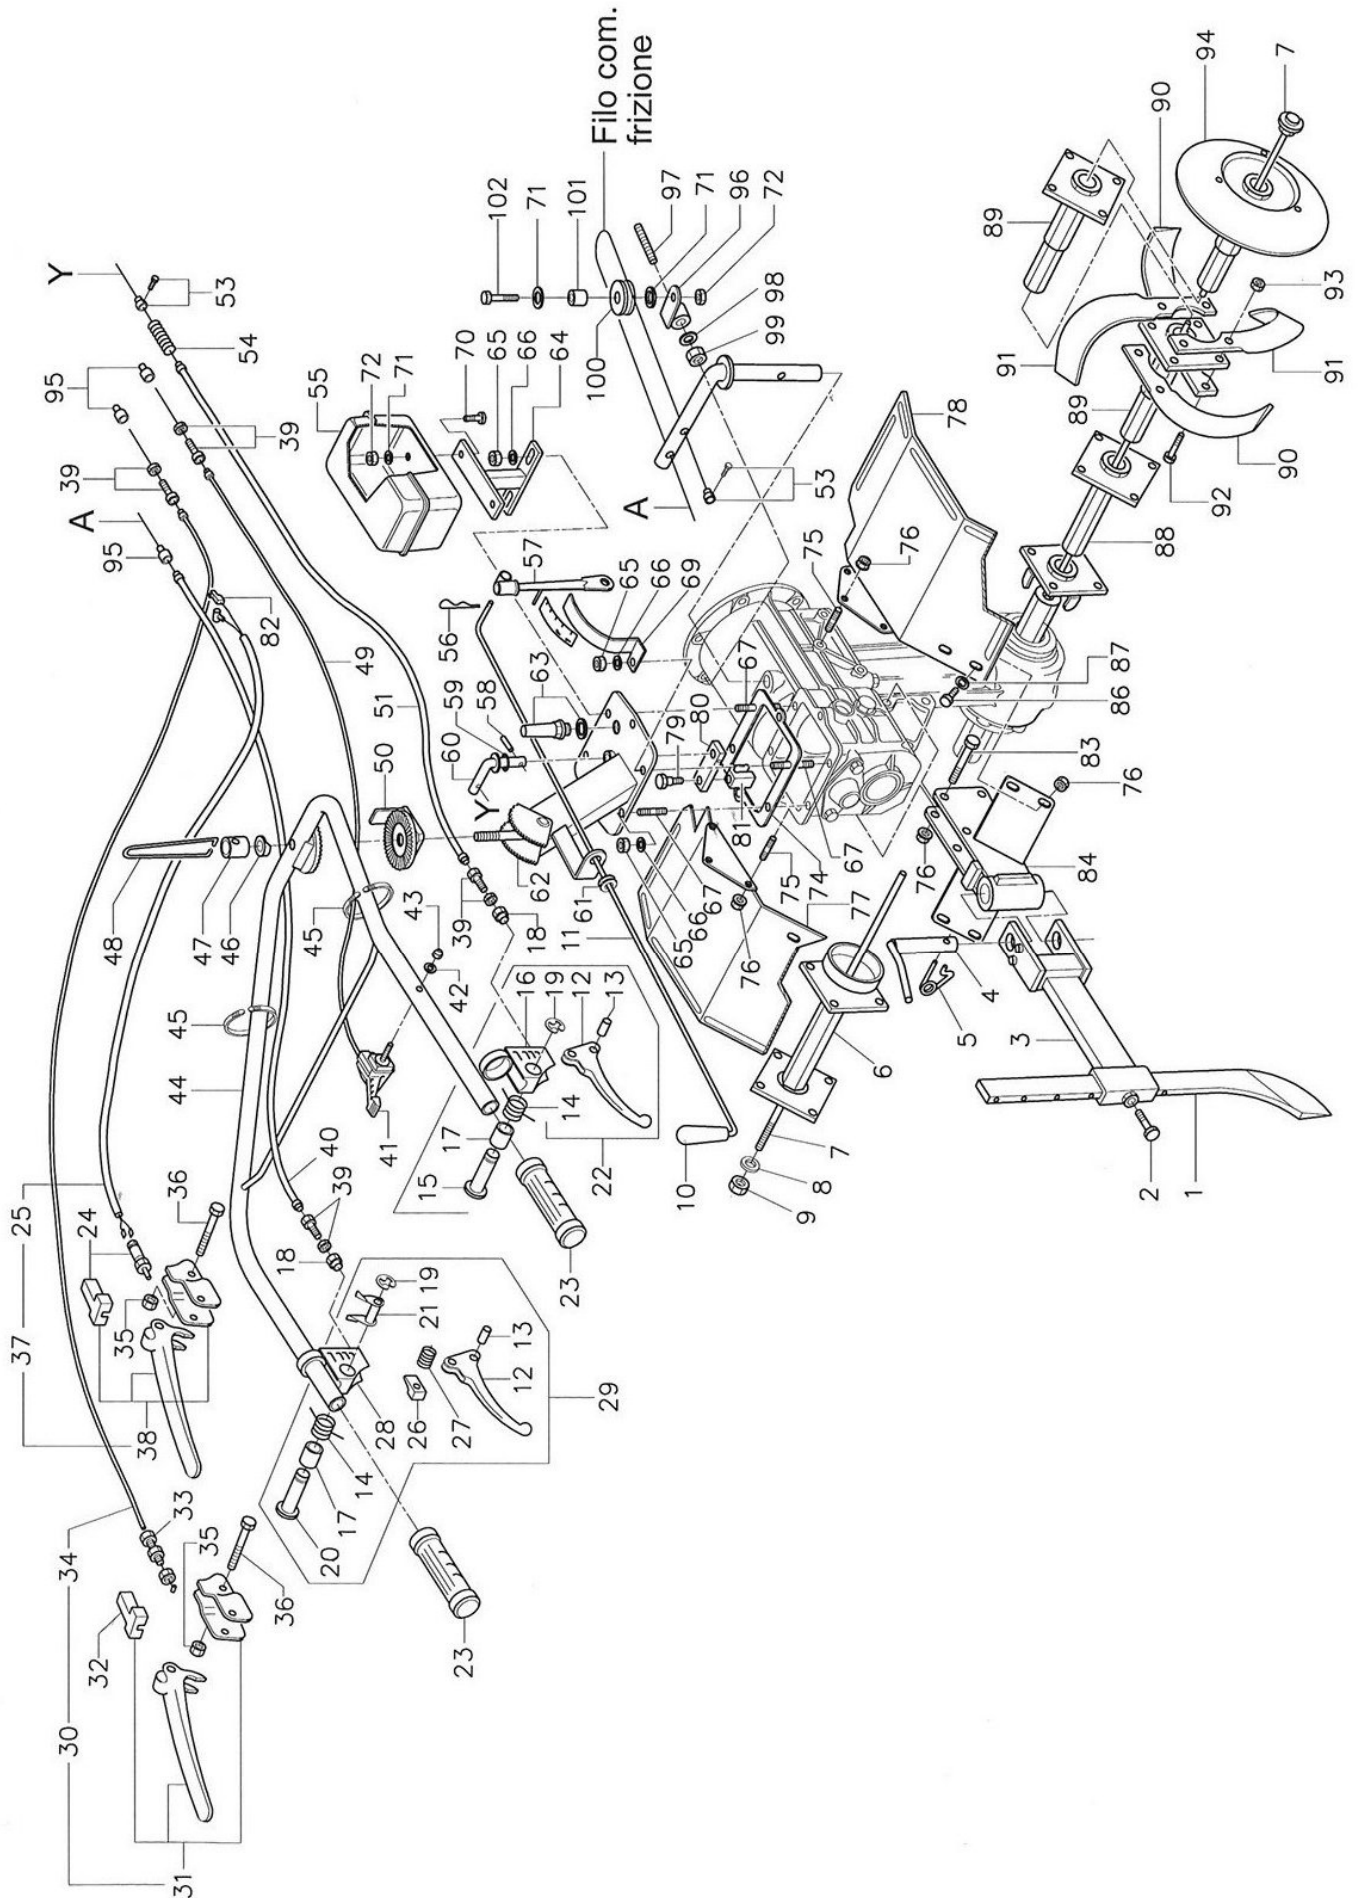

**BENASSI®**

**TAVOLE RICAMBI**

**MOTOZAPPATRICE**

**BL105**

**TAV. N.276.2 GRUPPO STEGOLA SPERONE FRESA BL105 vers. 2003 BENASSI**

POS.	CODICE	DESCRIZIONE	Q.TA'
1	0222700090	Sperone	1
2	0200400070	Vite TE M 10X30	1
3	0222700080	Braccio sperone	1
4	0222700110	Spina di traino	1
5	0200400020	Copiglia	1
6	0227600060	Mozzo porta lame sx 1 p.p.	1
6	0224600110	Mozzo porta lame sx 2 p.p.	1
7	0222700014	Perno fresa cm.65	1
7	0224600010	Perno fresa cm.90	1
7	0224600011	Perno fresa cm.120	1
8	0222700020	Rondella	1
9	0202300070	Dado 14x1.5	1
10	0202400100	Pomello per asta	1
11	0227600110	Prolunga leva cambio	1
12	0228800380	Leva	2
13	0228800390	Gancio	2
14	0228800340	Molla	2
15	0228800330	Perno leva	1
16	0228800370	Supporto leva s/puls.	1
17	0228800690	Tassello di chiusura	2
18	0228800350	Dado	2
19	0228800360	Seeger	2
20	0228800490	Perno	1
21	0228800460	Lamierino	1
22	0228800320	Leva di tirata	1
23	0228110150	Manopola chiusa	2
24	0228800410	Microinterruttore	1
25	0228800400	Filo stop per benzina	1
26	0228800470	Pulsante	1
27	0228800680	Molla	1
28	0228800480	Supporto leva c/puls.	1
29	0228800450	Leva cpl staz.	1
30	0227610300	Leva stop c/filo diesel	1
31	0227610310	Leva stop motore diesel	1
32	0227610320	Coperchio per diesel	1
33	0223000730	Registro c/dado	1
34	0227610340	Filo stop per diesel	1
35	0201000110	Dado	1
36	0222200140	Vite fiss. leva stop	1
37	0227610370	Leva stop c/filo benzina	1
38	0228110120	Leva stop benzina	1
39	0227610390	Registro	2
40	0227620400	Filo frizione	1
41	0222400290	Manettino	1
42	0200100720	Rondella	1
43	0200300120	Dado cieco	1
44	0227600440	Stegola	1
45	0222400460	Fascetta	4
46	0200300040	Rondella	1
47	0200300050	Boccola filettata	1
48	0200300060	Molla a leva	1
49	0227600490	Filo acc.BL105L/R/A/LD/Y	1
49	0227600491	Filo acc. BL105H/K	1
49	0227600492	Filo acc. BL105I	1
50	0200300030	Settore di reg.	1
51	0227610510	Filo sicura R.M.	1
53	0226200970	Morsetto	2
54	0227600540	Molla per filo R.M.	1