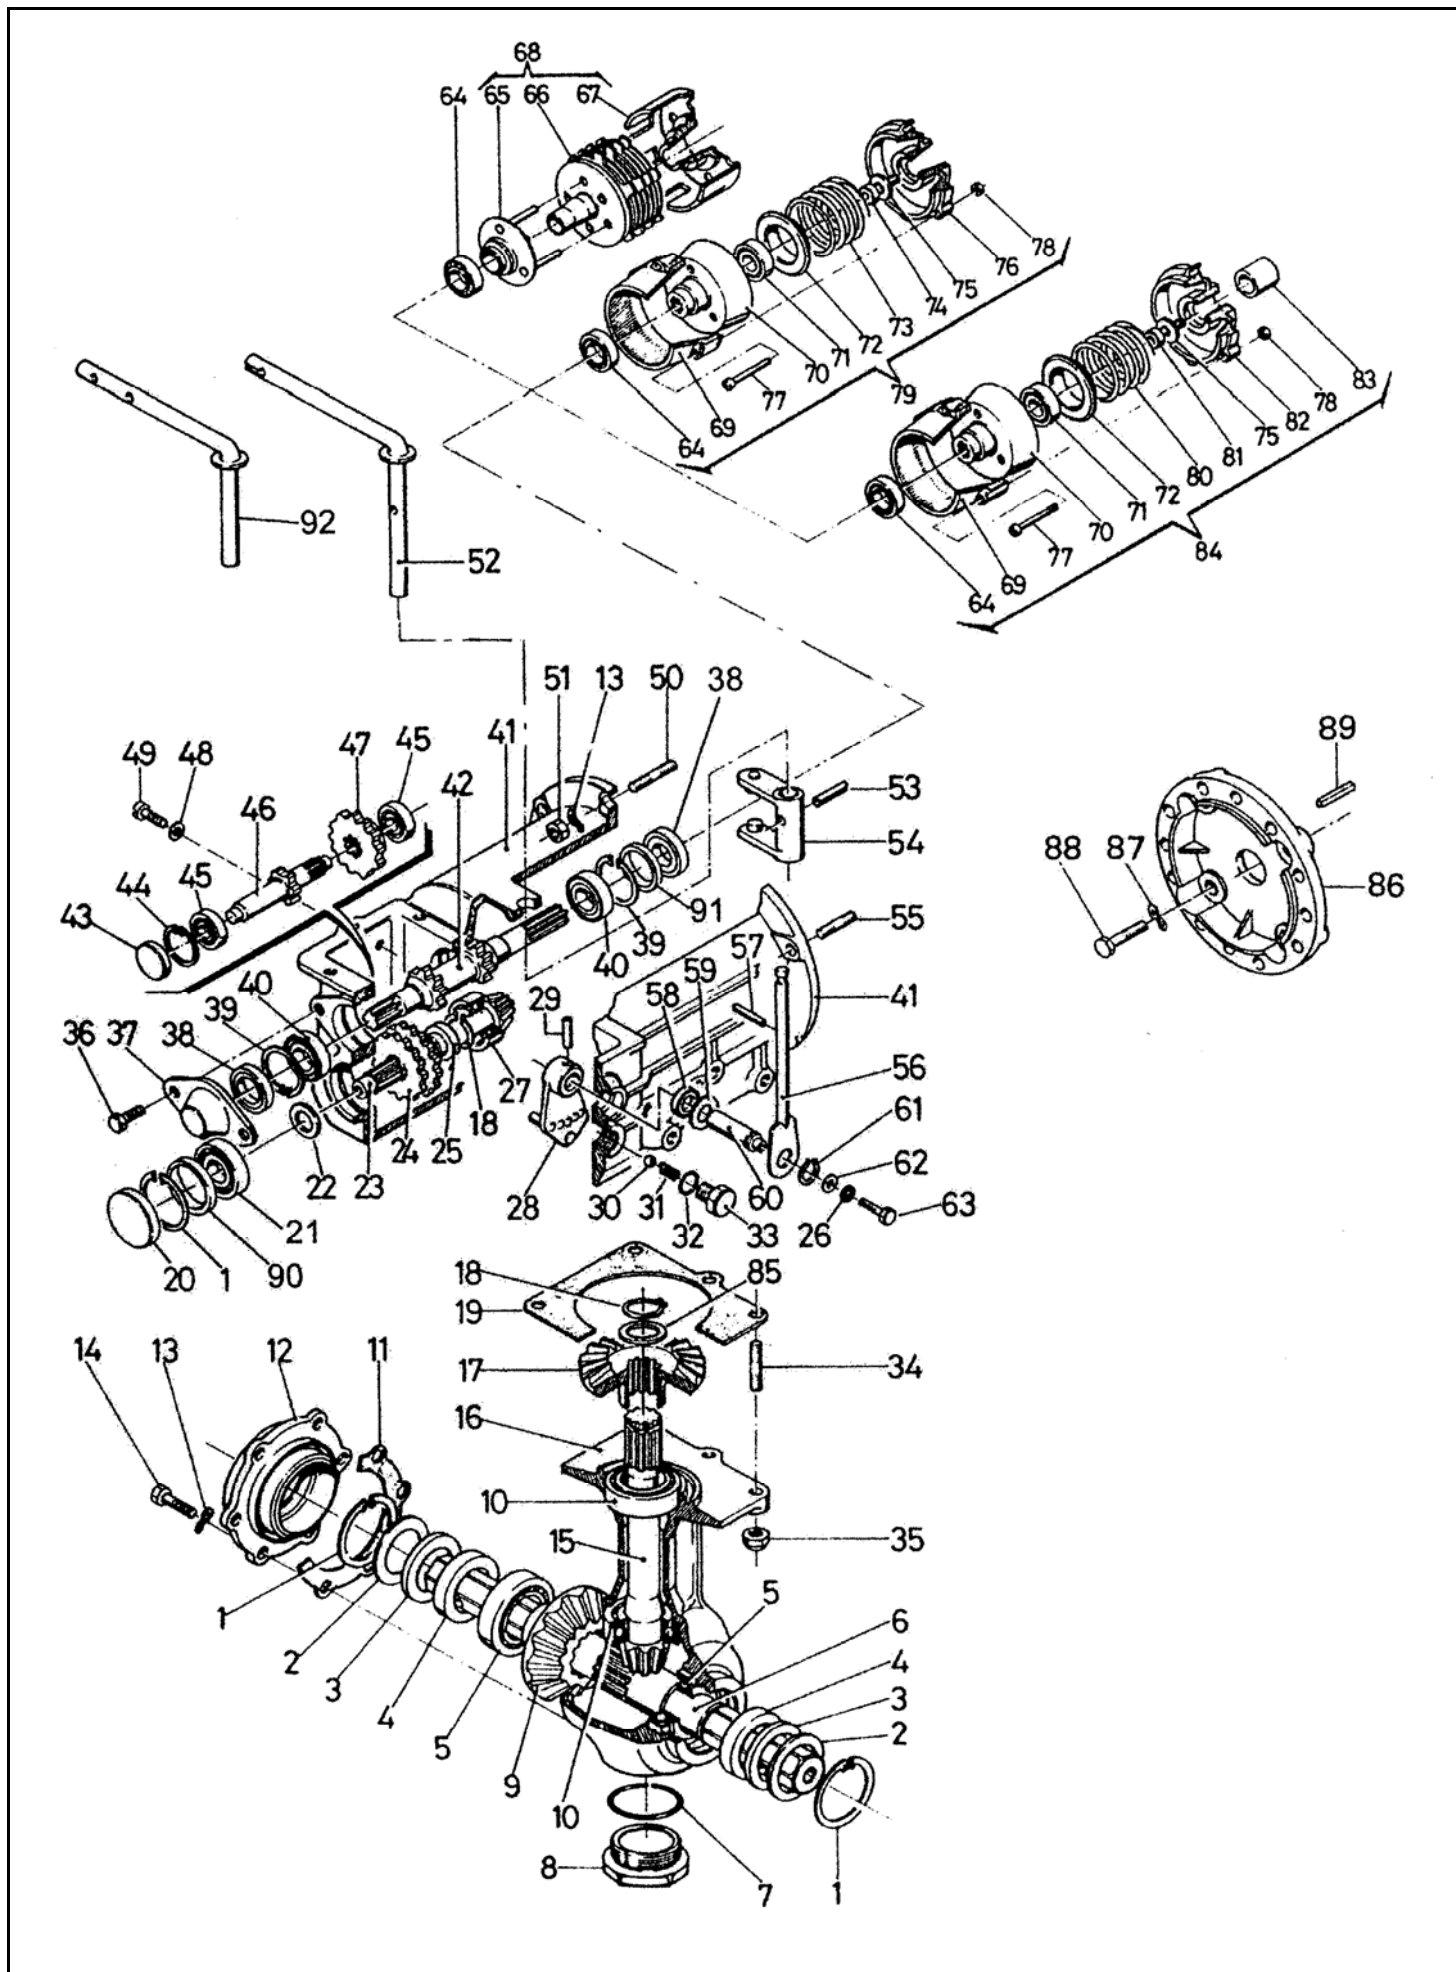

POS.	CODICE	DESCRIZIONE	Q.TA'
1	0200700450	Seeger	3
2	0227700020	Spessore	2
3	0227700030	Rondella in feltro	2
4	0224500070	Anello di tenuta	2
5	0222600030	Cuscinetto	2
6	0227700060	Albero porta fresa	1
7	0227700070	Anello	1
8	0227700080	Tappo chiusura	1
9	0227700090	Corona	1
10	0200100090	Cuscinetto	2
11	0227700110	Guarnizione cop.lat.	1
12	0227700120	Coperchio lat.fresa	1
13	0200100050	Rondella	15
*14	0200100160	Vite TCEI M8x25	6
15	0227700150	Pignone	1
16	0227700160	Supporto fresa	1
17	0227700170	Corona conica sup.	1
18	0200800260	Seeger E-19	2
19	0227700190	Guarn.supp.fresa	1
20	0227700200	Anello di tenuta	1
21	0200800390	Cuscinetto	1
22	0200700180	Spessore	3
23	0227700230	Pignone	1
24	0227700240	Ingranaggio	1
25	0227700250	Distanziale	1
26	0203100040	Rondella dent.	1
27	0200700220	Cuscinetto	1
28	0227700280	Leva cambio interna	1
29	0219800070	Spina elastica	1
30	0227700300	Sfera 3/8	1
31	0227700310	Molla comando cambio	1
32	0227700320	Anello	1
33	0227700330	Vite porta molla	1
34	0227700340	Prigioniero	5
35	0203210230	Dado autobl.	5
36	0202200170	Vite TE M10X16	2
37	0227700370	Coperchio	1
38	0200100550	Anello di tenuta	2
39	0200100580	Seeger I40	2
40	0200100170	Cuscinetto a sfere	2
41	0227700410	Corpo centrale	1
42	0227700420	Albero cambio	1
43	0227700430	Anello di tenuta	1
44	0221700200	Seeger I30	1
45	0227700450	Cuscinetto	2
46	0227700460	Pignone retr.	1
47	0227700470	Ingranaggio retr.	1
48	0200100230	Rondella in fibra	1
49	0227700490	Vite TC M6x25	1
50	0227700500	Prigioniero M 8X30	1

POS.	CODICE	DESCRIZIONE	Q.TA'
51	0200100080	Dado M8	5
52	0227700520	Leva comando frizione	1
53	0222500270	Spina	1
54	0227700540	Forcella frizione	1
55	0223100990	Prigioniero	3
56	0227700560	Levetta cambio	1
57	0227700570	Spina elastica	1
58	0201000170	Anello di tenuta	1
59	0207800530	Spessore	2
60	0227700600	Perno per leva cambio	1
61	0200400050	Seeger E14	1
62	0200600490	Rondella	1
63	0201400570	Vite TE M6X16	1
64	0206600450	Cuscinetto	1
65	0222500350	Mozzo	1
66	0222500650	Grp. molle multidisco	1
67	0227700670	Corpo porta molle	1
68	0227700680	Frizione mult. L/R/Y	1
69	0222500560	Cono frizione	1
70	0222500550	Cono con foro scanalato	1
71	0220200020	Cuscinetto	1
72	0222500530	Scodellino tenuta molla	1
73	0222500520	Molla chius.friz. A/I	1
74	0201700810	Vite TCEI M8X25	1
75	0222500500	Rondella	1
76	0222500490	Flangia motore A/I	1
77	0222500570	Vite TCEI M5X45	6
78	0202600020	Dado M5	6
79	0222500630	Frizione conica A/I	1
80	0227700800	Molla chius.friz. H	1
81	0227700810	Vite	1
82	0227700820	Flangia att.motore	1
83	0227700830	Distanziale	1
84	0227700840	Frizione con. H/K benz.	1
85	0200700180	Spessore	2
86	0227700860	Flangia per motore H	1
87	0200100050	Rondella	4
88	0227700880	Vite per motore	4
89	0227700890	Chiavetta BL105H	1
90	0200700150	Spessore	2
91	0201800250	Spessore	3
92	0227700920	Leva comando frizione	1

Vers. 2003 c/carrucola filo frizione

*MODIFICATO